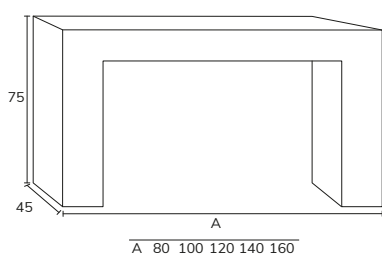

CODE	A	PT
PA028	80	988
PA0210	100	1036
PA0212	120	1147
PA0214	140	1262
PA0216	160	1359

TROU

CODE	PT
TH07	11