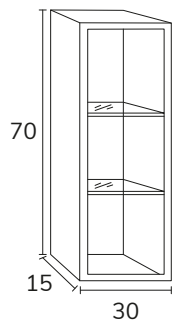

CODE	A	PT
CPA0670	70	409