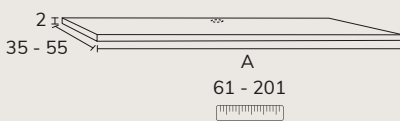

05. MEUBLE COMPLÉMENTAIRE - H25-50CM

TIROIR

CODE	A	PT
SSE0540-80	40 - 80	920
SSE0581-120	81 - 120	1028

TIROIRS

CODE	A	PT
SSE05120-140C2	120 - 140	1680
SSE05140-180C2	141 - 180	1832

07. MDF 19MM TABLETTE PROFONDEUR SPÉCIALE