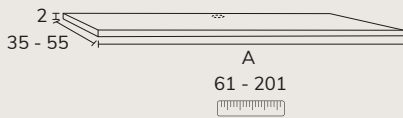

07. MDF 19MM TABLETTE PROFONDEUR SPÉCIALE