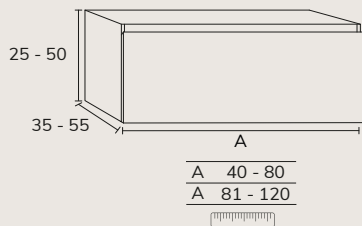

05. MEUBLE COMPLÉMENTAIRE - H25-50CM