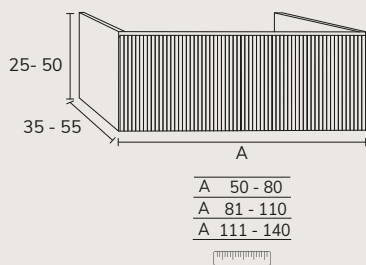

SUR MESURE

01. MEUBLE - H25-50CM

TIROIR*

CODE	A	PT
SMI0150-80	50 - 80	1714
SMI0181-110	81 - 110	2344
SMI01111-140	111 - 140	2775