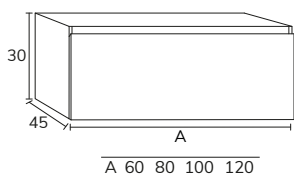

CODE	A	PT
SE056	60	711
SE058	80	773
SE0510	100	832
SE0512	120	885