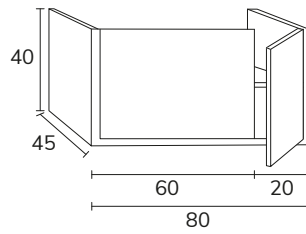

PORTE

CODE	A	PT
IN018	80	458