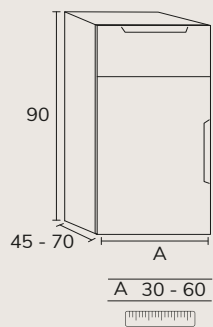

04. MODULAIRE - H90CM

MODULAIRE A

· TIROIR + PORTE

CODE	A	PT
SLA0430-60AI	30-60 I	874
SLA0430-60AD	30-60 D	874