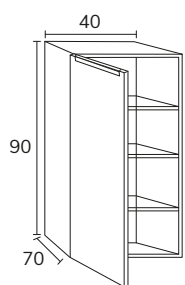

MODULAR C

· PORTE AVEC ÉTAGÈRES

CODE	A	PT
LA04CI	40 I	544
LA04CD	40 D	544