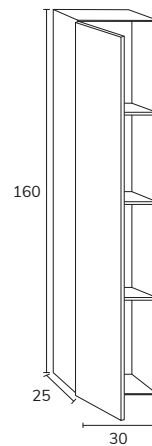

CODE	B	PT
CLE06160	160	850