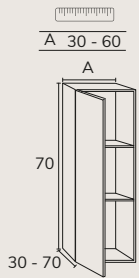

06. COLONNES - H160-200CM

COLONNE D

· ARMOIRE À BALAIS

CODE	A	PT
SCLA0630-60DI	30 - 60 I	1305
SCLA0630-60DD	30 - 60 D	1305

COLONNE E

· DEMI DOUBLE COLONNE

CODE	A	PT
SCLA0630-60E	60 - 100	657

COLONNE F

· DEMI COLONNE

CODE	A	PT
SCLA0630-60FI	30 - 60 I	600
SCLA0630-60FD	30 - 60 D	600

· ÉTAGÈRE FIXATION CACHÉE

CODE	PT
SELA06CL	3.75 x cm longueur linéaire (A)

LAVABO ASTOR KRION BLANCO MATE

A	53
B	61 81 101 121 141 161 181 201

ASTOR KRION

CODE	B	PT
LAS0661	61	942
LAS0681	81	942
LAS06101	101	1009
LAS06121	121	1144
LAS06141	141	1257
LAS06161	161	1414
LAS06181	181	1512
LAS06201	201	1707

TIMBRE D'OFFICE ZUBER

ZUBER

CODE	B	PT
LZU0664	80	452

*Profondeur : 10cm