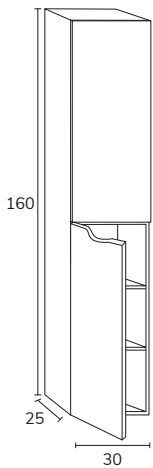

06. COLONNES

CODE	B	PT
CTR06160	160	923