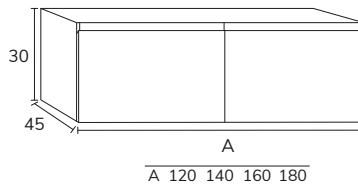

CODE	A	PT
HA0512C2	120	1292
HA0514C2	140	1422
HA0516C2	160	1549
HA0518C2	180	1725