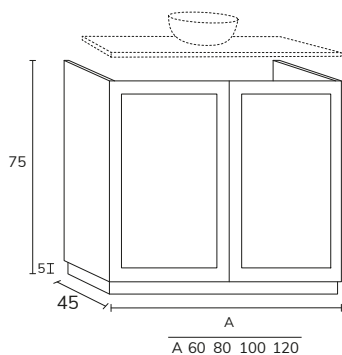

01. MEUBLE - H75-88CM

LAQUÉ

PORTE

CODE	A	PT
ST016-7	60	788
ST018-7	80	881
ST0110-7	100	978
ST0112-7	120	1151

BOIS MASSIF (CHÊNE)

PORTE

CODE	A	PT
ST016-7M	60	975
ST018-7M	80	1147
ST0110-7M	100	1320
ST0112-7M	120	1497