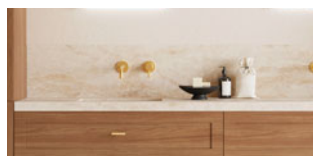

*SUPPLÉMENT 35%

ACCESSOIRES

CRÉDENCE MURALE

KRION

CODE	PT
Z006K	1.45 x cm linéaire

COMPACT · MICROTEC

CODE	PT
Z006CM	1.5 x cm linéaire

MARBRE