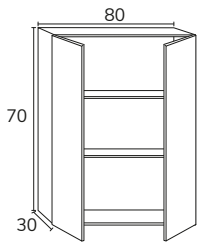

COLONNE E

· DEMI DOUBLE COLONNE

CODE	A	PT
CLA06E	80	506