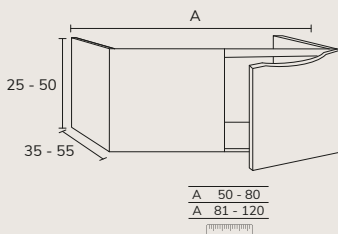

TROU

CODE	PT
TH07	11

SUR MESURE

01. MEUBLE - H25-50CM

TIROIR

CODE	A	PT
STR0150-80C	50 - 80	794
STR0181-110C	81 - 110	894
STR01111-140C	111 - 140	1076

PORTE

CODE	A	PT
TR0150-80P	50 - 80	754
TR0181-120P	81 - 120	825