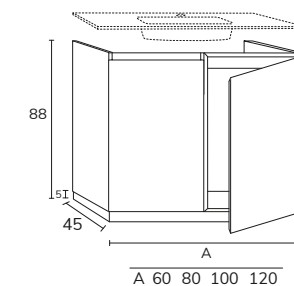

PORTE

CODE	A	PT
SE036-8P	60	1100
SE038-8P	80	1041
SE0310-8P	100	1176
SE0312-8P	120	1294