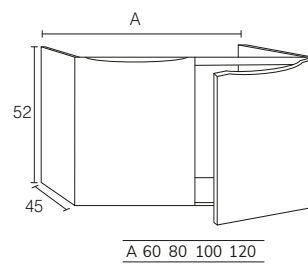

PORTE

CODE	A	PT
TR026P	60	671
TR028P	80	758
TR0210P	100	833
TR0212P	120	881