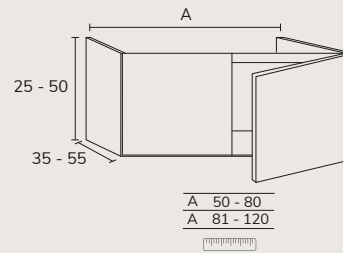

TROU

CODE	PT
TH07	11

SUR MESURE

01. MEUBLE - H25-55CM

TIROIR

CODE	A	PT
SLE0150-80C	50 - 80	764
SLE0181-110C	81 - 110	876
SLE01111-140C	111 - 140	960

PORTE

CODE	A	PT
SLE0150-80P	50 - 80	692
SLE0181-120P	81 - 120	764