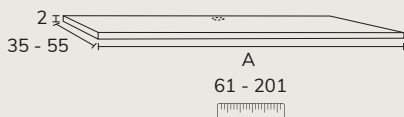

07. MDF 19MM TABLETTE PROFONDEUR SPÉCIALE