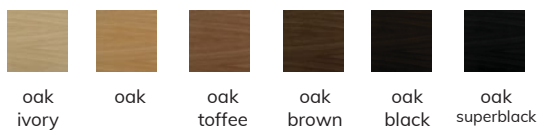

FINITION

Laqué

Bois Naturel

New Vintage

1. Meuble New Vintage 01 80 cm façade apricot et cotés sabbia, poignées noires Indic, plan sabbia + vasque Elle + miroir Brigitte

2. Meuble New Vintage 01 120 cm portes à gauche blanc et sabbia, poignées New Vintage + pieds + plan blanc, vasque Dalma céramique + miroir Moon diamètre 100 cm