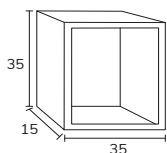

CODE	A	PT
CPA0635	35	204