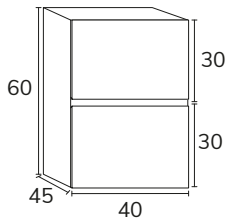

04. MODULAIRE

TIROIRS

CODE	A	PT
HA044	40	846