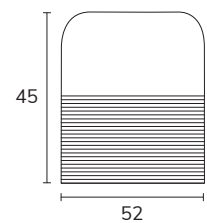

ZUBER

CODE	B	PT
LZU0664	80	452