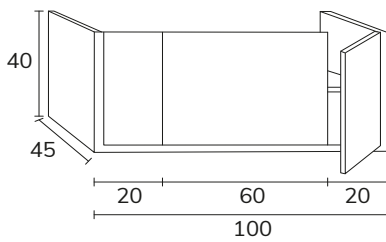

PORTE

CODE	A	PT
IN0110	100	558