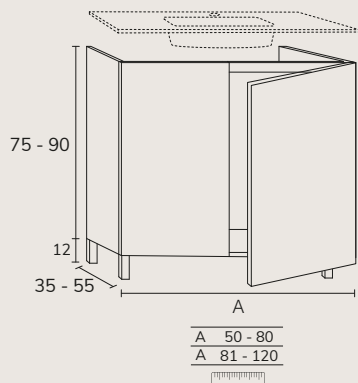

PORTE

CODE	A	PT
SEL0250-80P	50 - 80	828
SEL0281-120P	81 - 120	948

03. MEUBLE - H75-90CM

TIROIRS

CODE	A	PT
SEL0350-80C	50 - 80	1188
SEL0380-111C	80 - 110	1318
SEL03111-140C	111 - 140	1517

PORTE

CODE	A	PT
SEL0350-80P	50 - 80	1023
SEL0381-120P	81 - 120	1185