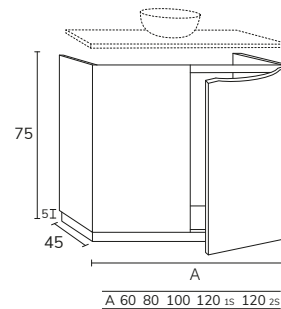

PORTE

CODE	A	PT
TR026P	60	671
TR028P	80	758
TR0210P	100	833
TR0212P	120	881

03. MEUBLE - H75CM · H88CM

TIROIRS

CODE	A	PT
TR036-7C	60	1153
TR038-7C	80	1275
TR0310-7C	100	1412
TR03121-7C	120 1s	1549
TR03122-7C	120 2s	1571
TR03122C6-7C	120 6C	2164
TR03142C6-7C	140 6C	2276
TR03162C6-7C	160 6C	2408
TR03182C6-7C	180 6C	2535