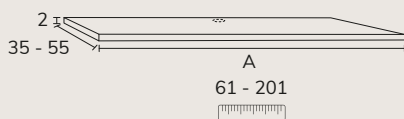

07. MDF 19MM TABLETTE PROFONDEUR SPÉCIALE