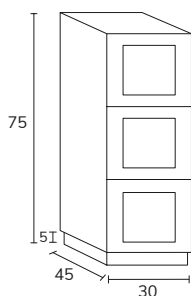

04. MODULAIRE

LAQUÉ

TIROIRS

CODE	A	PT
ST043-7	30	953

BOIS MASSIF (CHÊNE)

TIROIRS

CODE	A	PT
ST043-7M	30	1174