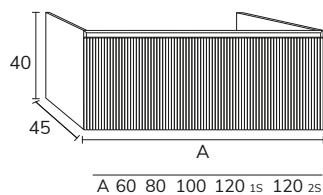

01. MEUBLE - H40CM

TIROIR

CODE	A	PT	CODE	A	PT
CH016	60	705	CH01122C2	120 2C	1340
CH018	80	773	CH01142C2	140 2C	1407
CH0110	100	829	CH01162C2	160 2C	1474
CH01121	120 1s	878	CH01182C2	180 2C	1564
CH01122	120 2s	912