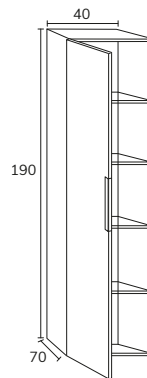

COLONNE B

· COLONNE AVEC ÉTAGÈRES

CODE	A	PT
CLA06BI	40 I	994
CLA06BD	40 D	994