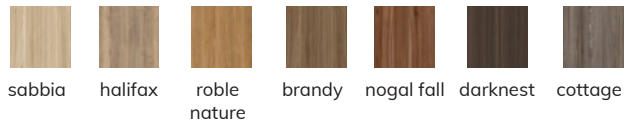

07. MDF 19MM TABLETTE PROFONDEUR SPÉCIALE

CODE	PT
ST07	3 x cm longueur linéaire (A)

FINITION

Laqué

 **+5% pour les laques brillantes**

Mé laminé

Bois Naturel

Hampton