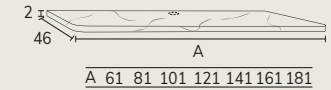

*Toutes les finitions

TROU

CODE	PT
TH07	11

+30%
RÉALISÉ EN GRÈS CÉRAME
ASPECT TRAVERTIN

OPTION TABLETTE POUR COLLECTIONS URBAN & MENORCA

MARBRE

*SUPPLÉMENT 35%

COMPACT · MICROTEC