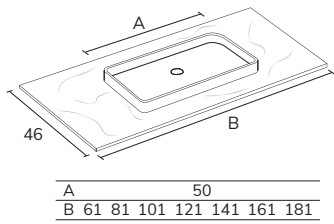

LOOP MARBRE - COMPACT & SOLID

MARBRE

CODE	B	PT
LLO0661M	61	677
LLO0681M	81	788
LLO06101M	101	899
LLO061211SM	121	1022
LLO061411SM	141	1133
LLO061611SM	161	1243
LLO061811SM	181	1354

COMPACT

CODE	B	PT
LLO0661C	61	633
LLO0681C	81	730
LLO06101C	101	827
LLO061211SC	121	934
LLO061411SC	141	1031
LLO061611SC	161	1128
LLO061811SC	181	1225