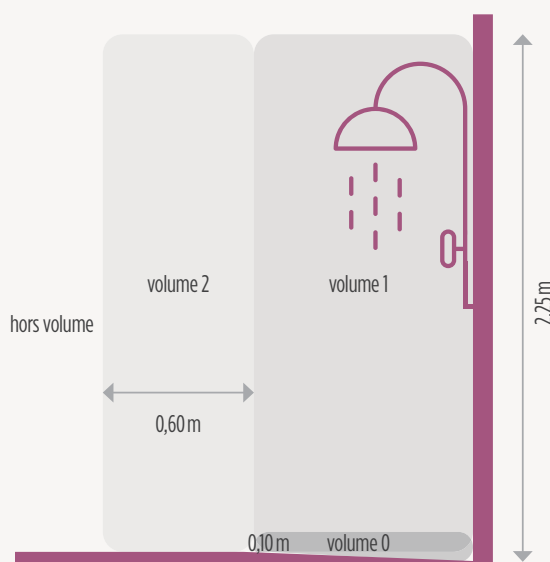

Volumes de sécurité pour une douche à l'italienne

Volume caché Espace situé sous la baignoire ou le receveur de douche. Exclusion des appareillages électriques.

Volume 0 Intérieur de la baignoire ou du bac à douche

Volume 1 Délimite les bords extérieurs de la baignoire ou du bac à douche

Volume 2 Correspond à une largeur de 60 cm autour du volume 1. Après le volume 2, il n'y a plus de limitation.

Volume 3 Hors limitation

Dans tous les cas, les éclairages doivent être installés hors des volumes cachés, 0 et 1.

Seuls les éclairages Classe II - IP4 peuvent être installés dans le volume 2.

Dans le respect des règles de sécurité, le raccordement électrique doit être réalisé par un installateur qualifié et agréé.

Sources : <https://normalisation.afnor.org/actualites/installations-electriques-norme-nf-c15-100/>