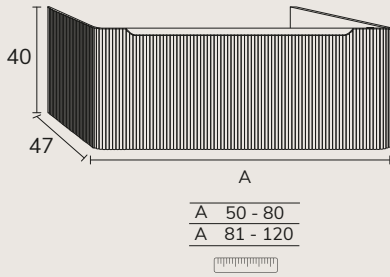

CODE	A	PT
T07141R	141	376
T07161R	161	411
T07181R	181	438
T07201R	201	544

TROU	
CODE	PT
TH07	11

SUR MESURE

01. MEUBLE - H40CM

LAQUÉ (MDF)

TIROIR

CODE	A	PT
SME0150-80	50 - 80	1662
SME0181-110	81 - 120	2005

BOIS MASSIF (CHÊNE)