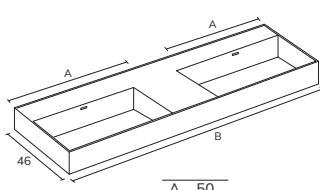

SOLID SURFACE MAT

SOHO BLANC MAT

CODE	B	PT
LSH0650S	Blanco	470
LSH0650MC	Monocolor*	597

LENN BLANC MAT

A	60	70	80
B	80	100	120

A	60	70	80
B	80	100	120

A	50
B	120

GAUCHE

CODE	B	PT
LLE0680I	80	794
LLE06100I	100	939
LLE06120I	120	1124

DROITE

CODE	B	PT
LLE0680D	80	794
LLE06100D	100	939
LLE06120D	120	1124

2S

CODE	B	PT
LLE061202S	120	1248

LENN MONOCOLOR*

GAUCHE

CODE	B	PT
LLE0680IMC	80	1001
LLE06100IMC	100	1179
LLE06120IMC	120	1365

DROITE

CODE	B	PT
LLE0680DMC	80	1001
LLE06100DMC	100	1179
LLE06120DMC	120	1365

2S

CODE	B	PT
LLE061202SMC	120	1489

LENN BICOLORE

GAUCHE

CODE	B	PT
LLE0680IBC	80	956
LLE06100IBC	100	1126
LLE06120IBC	120	1303

DROITE

CODE	B	PT
LLE0680DBC	80	956
LLE06100DBC	100	1126
LLE06120DBC	120	1303

2S

CODE	B	PT
LLE061202SBC	120	1421

blanc

+

finition*

*Finition Monocolor