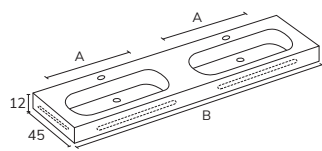

A	50
B	120 140 160 180 200