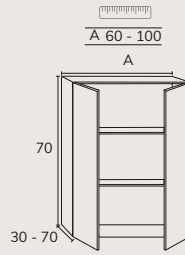

COLONNE D

· ARMOIRE À BALAIS

CODE	A	PT
SCLA0630-60DI	30 - 60 I	1305
SCLA0630-60DD	30 - 60 D	1305

COLONNE E

· DEMI DOUBLE COLONNE

CODE	A	PT
SCLA0630-60E	60 - 100	657