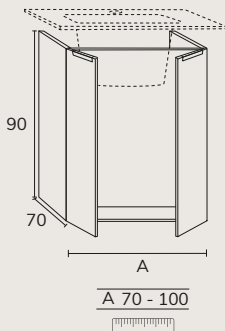

SUR MESURE

01. MEUBLE - H90CM-H60CM

Portes au sol

CODE	A	PT
SLA01P70-100A	70-100	788