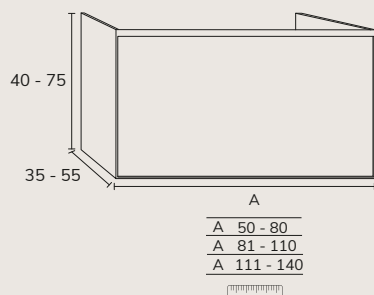

SUR MESURE

01. MEUBLE - H20-50CM

TIROIR*

CODE	A	PT
SBO0150-80	50 - 80	1047
SBO0181-110	81 - 110	1165
SBO01111-140	111 - 140	1335

02. MEUBLE - H40-75CM

TIROIR*

CODE	A	PT
SBO0250-80	50 - 80	1214
SBO0281-110	81 - 110	1339
BO02111-140	111 - 140	1504