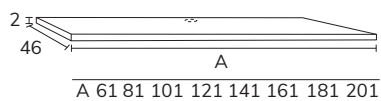

07. MDF 19MM TABLETTE

CODE	A	PT	CODE	A	PT
T0761	61	178	T07141	141	339
T0781	81	209	T07161	161	361
T07101	101	246	T07181	181	403
T07121	121	283	T07201	201	489

TROU

CODE	PT
TH07	11