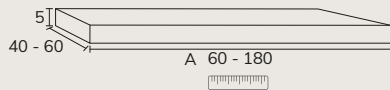

CODE	PT
SPA05	6 x cm longueur linéaire (A)

FINITION

Laqué

Bois Naturel

NOTES

A series of horizontal dotted lines for writing notes.

Seattle

1. Meuble Seattle 02 160 cm 4 tiroirs
oak Ivory avec poignées PCA10
noires + lavabo Fronte Détroit double
vasques à gauche, réalisation sur
mesure 160 cm grès cérame Travertin
+ armoire de toilette Paris sur mesure
120x150 cm