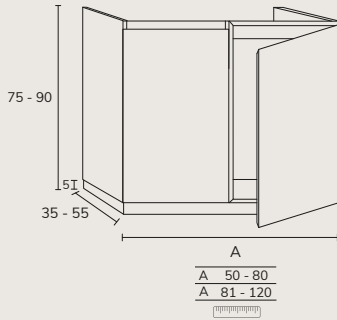

PORTE

CODE	A	PT
SSE0350-80P	50 - 80	1185
SSE0381-120P	81 - 120	1497