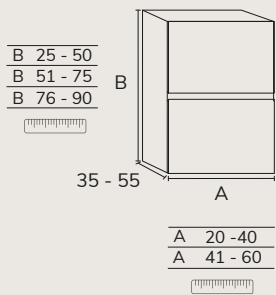

04. MODULAIRE