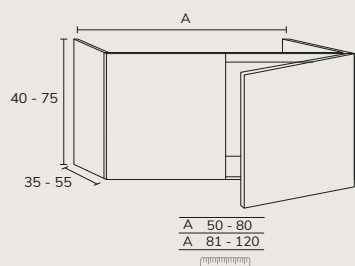

01. MEUBLE - H25-50CM

PORTE

CODE	A	PT
SEL0150-80P	50 - 80	683
SEL0181-120P	81 - 120	758

02. MEUBLE - H40-75CM

TIROIR

CODE	A	PT
SEL0250-80C	50 - 80	844
SEL0281-110C	81 - 110	983
SEL02111-140C	111 - 140	1152