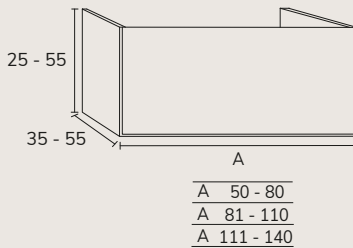

TROU

CODE	PT
TH07	11

SUR MESURE

01. MEUBLE - H25-55CM

TIROIR

CODE	A	PT
SLE0150-80C	50 - 80	764
SLE0181-110C	81 - 110	876
SLE01111-140C	111 - 140	960

PORTE

CODE	A	PT
SLE0150-80P	50 - 80	692
SLE0181-120P	81 - 120	764