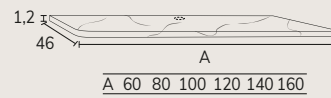

*Toutes les finitions

TROU

CODE	PT
TH07	11

+30%
RÉALISÉ EN GRÈS CÉRAME
ASPECT TRAVERTIN

OPTION TABLETTE POUR COLLECTIONS URBAN & MENORCA

MARBRE

*SUPPLÉMENT 35%

COMPACT · MICROTEC