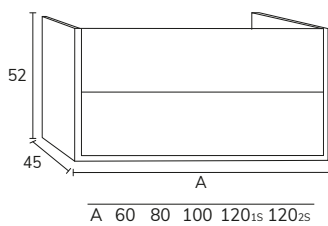

02. MEUBLE - H52CM