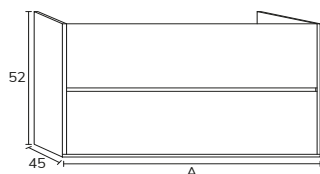

NOA - MEUBLE

A 60 80 100 120 1S 120 2S