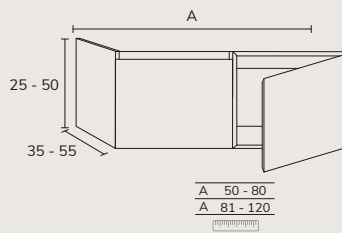

TROU

CODE	PT
TH07	11

SUR MESURE

01. MEUBLE - H25-50CM

TIROIR

CODE	A	PT
SSE0150-80C	50 - 80	870
SSE0181-110C	81 - 110	945
SSE01111-140C	111 - 140	1039

PORTE

CODE	A	PT
SSE0150-80P	50 - 80	754
SSE0181-120P	81 - 120	825