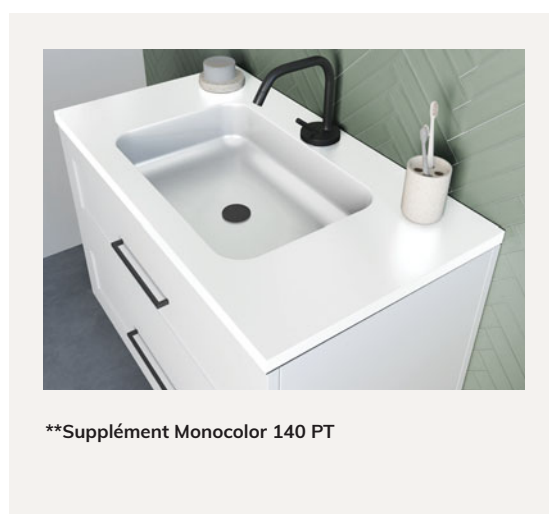

2S

CODE	B	PT
LZE061212S	121	415
LZE061412S	141	559