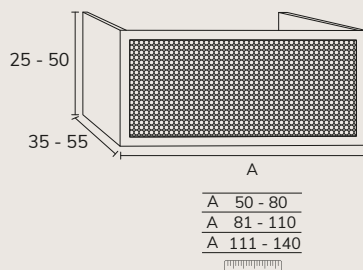

SUR MESURE

01. MEUBLE - H25-50CM

TIROIR

CODE	A	PT
SCA0150-80C	50 - 80	1322
SCA0181-110C	81 - 110	1440
SCA01111-140C	111 - 140	1693