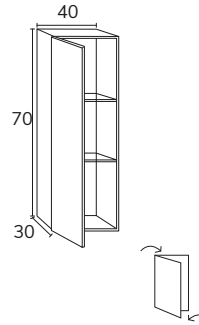

COLONNE F

· DEMI COLONNE

CODE	A	PT
CLA06FI	40 I	345
CLA06FD	40 D	345

· ÉTAGÈRE FIXATION CACHÉE

CODE	A	PT
ELA0640	40	124
ELA0680	80	162

Finition poignées

CODE	A
PLA35CR	chromé
PLA35DR	doré
PLA35NR	noir