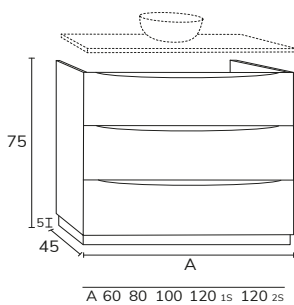

03. MEUBLE - H75CM · H88CM

TIROIRS

CODE	A	PT
TR036-7C	60	1153
TR038-7C	80	1275
TR0310-7C	100	1412
TR03121-7C	120 1s	1549
TR03122-7C	120 2s	1571
TR03122C6-7C	120 6C	2164
TR03142C6-7C	140 6C	2276
TR03162C6-7C	160 6C	2408
TR03182C6-7C	180 6C	2535