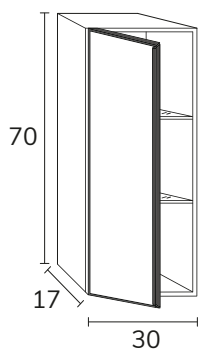

CODE	A	PT
CTK0670B	70	471