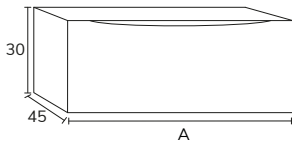

05. MEUBLE COMPLÉMENTAIRE

A	60 80 100 120

CODE	A	PT
TR056	60	685
TR058	80	791
TR0510	100	870
TR0512	120	968