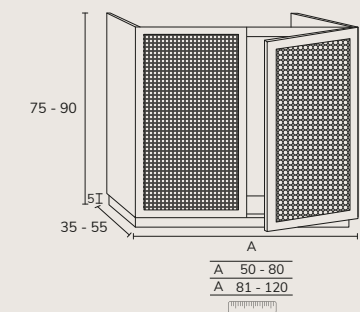

PORTE

CODE	A	PT
SCA0350-80P	50-80	2128
SCA0381-120P	81-120	2419