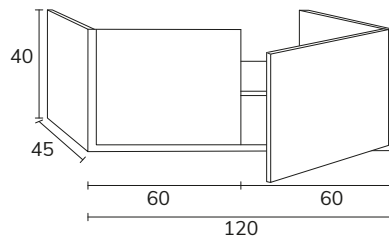

PORTE

CODE	A	PT
IN0112	120	595