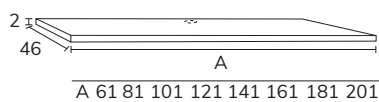

02. MEUBLE - H52CM

TIROIRS (pour vasque à gauche)

CODE	A	PT
MO029I	90	1164
MO0212I	120	1258

TIROIRS (pour vasque à droite)

CODE	A	PT
MO029D	90	1164
MO0212D	120	1258

07. MDF 19MM TABLETTE

CODE	A	PT	CODE	A	PT
T0761	61	178	T07141	141	339
T0781	81	209	T07161	161	361
T07101	101	246	T07181	181	403
T07121	121	283	T07201	201	489