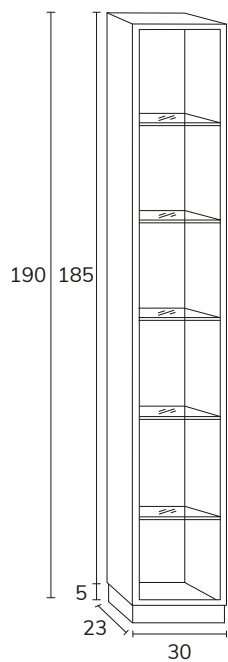

06. COLONNES

CODE	A	PT
CTK06190A	190	850