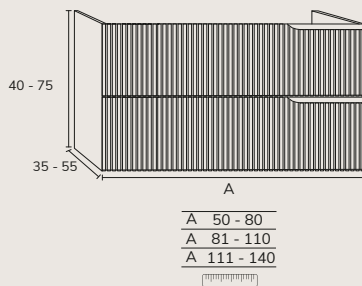

TIROIR

CODE	A	PT
SNE0250-80	50 - 80	1219
SNE0281-110	81 - 110	1467
SNE02111-140	111 - 140	1564