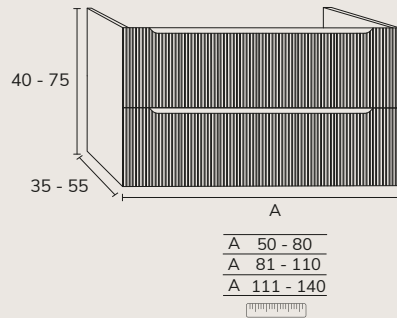

TROU

CODE	PT
TH07	11

SUR MESURE

01. MEUBLE - H25-50CM

TIROIR

CODE	A	PT
SAK0150-80	50 - 80	990
SAK0181-110	81 - 110	1170
SAK01111-140	111 - 140	1257

02. MEUBLE - H40-75CM

TIROIRS