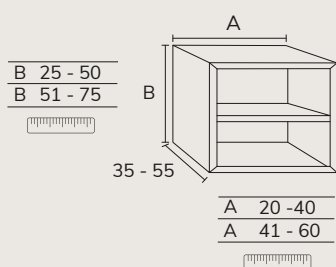

04. MODULAIRE

ÉTAGÈRE

CODE	A	B	PT
SCH04225-50A	20 - 40	25 - 50	390
SCH04425-50A	41 - 60	25 - 50	518
SCH04251-75A	20 - 40	51 - 75	570
SCH04451-75A	41 - 60	51 - 75	672