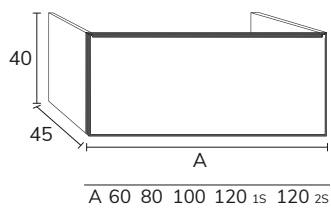

01. MEUBLE - H40CM

TIROIR

CODE	A	PT
TK016	60	624
TK018	80	707
TK0110	100	798
TK01121	120 1s	875
TK01122	120 2s	897