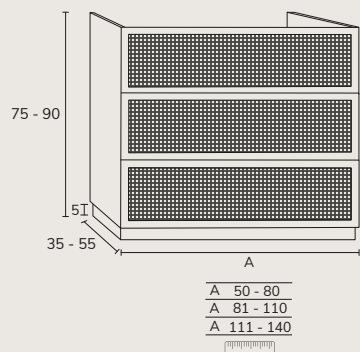

03. MEUBLE - H75-90CM

TIROIRS

CODE	A	PT
SCA0350-80C	50 - 80	2968
SCA0381-110C	81 - 110	3441
SCA03111-140C	111 - 140	3924