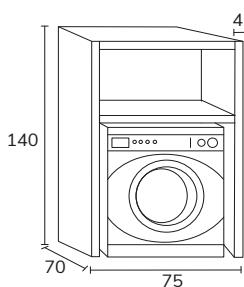

MEUBLE COMPLÉMENTAIRE C

· MACHINE À LAVER + ÉTAGÈRE

CODE	A	PT
LA05C	75	638