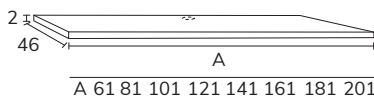

07. MDF 19MM 2CM TABLETTE

A	61 81 101 121 141 161 181 201

CODE	A	PT	CODE	A	PT
T0761	61	178	T07141	141	339
T0781	81	209	T07161	161	361
T07101	101	246	T07181	181	403
T07121	121	283	T07201	201	489

TROU

CODE	PT
TH07	11