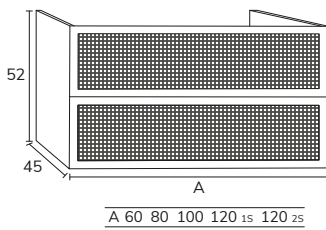

02. MEUBLE - H52CM

TIROIRS

CODE	A	PT
CA026C	60	1316
CA028C	80	1498
CA0210C	100	1755
CA02121C	120 1S	1950
CA02122C	120 2S	1973