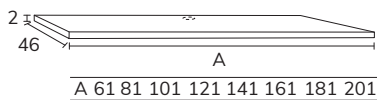

07. MDF 19MM TABLETTE

CODE	A	PT	CODE	A	PT
T0761	61	178	T07141	141	339
T0781	81	209	T07161	161	361
T07101	101	246	T07181	181	403
T07121	121	283	T07201	201	489

TROU

CODE	PT
TH07	11