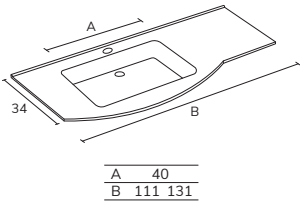

*LARGEUR PERSONNALISÉE PASSER À LA MESURE SUPÉRIEURE. PROFONDEUR PERSONNALISÉE +15%

NEW PORT KRION

1S

CODE	B	PT
LNP0681	81	618
LNP06101	101	689

2S

CODE	B	PT
LNP06141	141	916
LNP06161	161	988

GAUCHE

CODE	B	PT
LNP06111I	111	725
LNP06131I	131	880