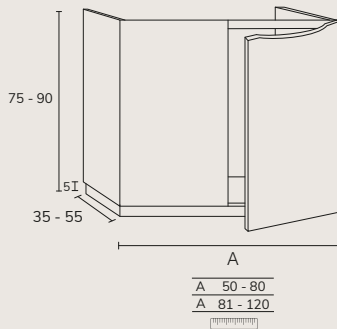

PORTE

CODE	A	PT
STR0350-80P	50 - 80	1245
STR0381-120P	81 - 120	1594