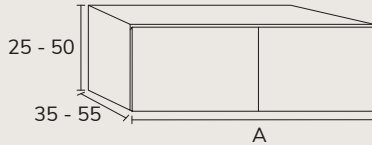

A 120 - 140
A 140 - 180

CODE	A	PT
SSE05120-140C2	120 - 140	1680
SSE05140-180C2	140 - 180	1832