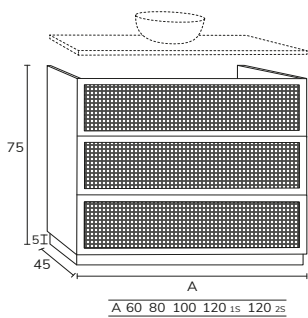

03. MEUBLE - H75CM - H88CM

TIROIRS

CODE	A	PT
CA036-7C	60	1948
CA038-7C	80	2218
CA0310-7C	100	2580
CA03121-7C	120 1S	2933
CA03122-7C	120 2S	2955