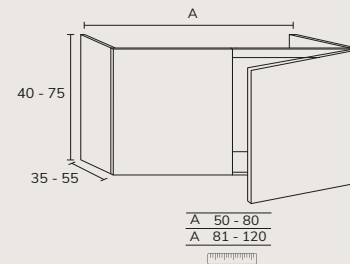

02. MEUBLE - H40-75CM

TIROIRS

CODE	A	PT
SLE0250-80C	50 - 80	994
SLE0281-110C	81 - 110	1110
SLE02111-140C	111 - 140	1234

PORTE

CODE	A	PT
SLE0250-80P	50 - 80	797
SLE0281-120P	81 - 120	910