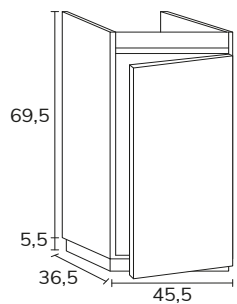

KYRIA - MEUBLE