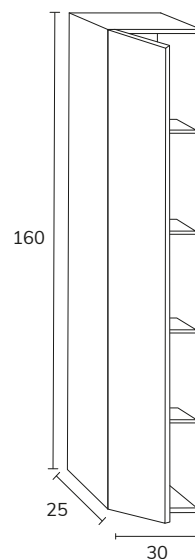

CODE	B	PT
CPA06160	160	710

SUR MESURE

03. MEUBLE - H10CM

CODE	PT
SPA03	6 x cm longueur linéaire (A)