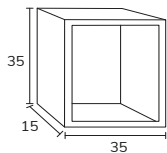

06. COLONNES

CODE	A	PT
CPA0635	35	204