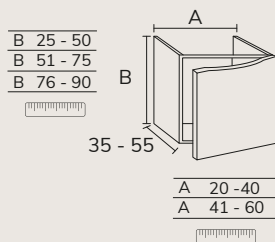

04. MODULAIRE

PORTE

CODE	A	B	PT
STR04225-50A	20 - 40	25 - 50	619
STR04425-50A	41 - 60	25 - 50	765
STR04251-75A	20 - 40	51 - 75	788
STR04451-75A	41 - 60	51 - 75	820
STR04276-90A	20 - 40	76 - 90	890
STR04476-90A	41 - 60	76 - 90	1095