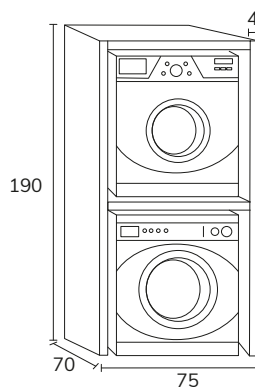

MEUBLE COMPLÉMENTAIRE B

· MACHINE À LAVER + SÉCHOIR

CODE	A	PT
LA05B	75	1163