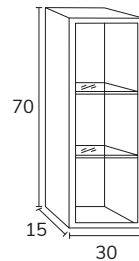

CODE	B	PT
CPA0670	70	409