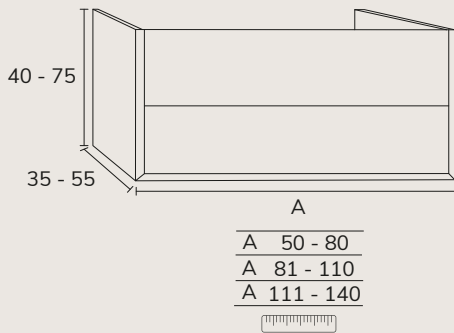

SUR MESURE

01. MEUBLE - H40-75CM