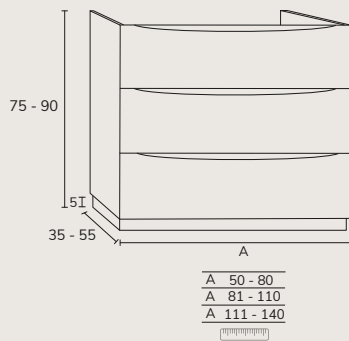

02. MEUBLE - H40-75CM

TIROIR

CODE	A	PT
STR0250-80C	50 - 80	1042
STR0281-110C	81 - 110	1150
STR02111-140C	111 - 140	1254

PORTE

CODE	A	PT
STR0250-80P	50 - 80	855
STR0281-120P	81 - 120	968

03. MEUBLE - H75-90CM