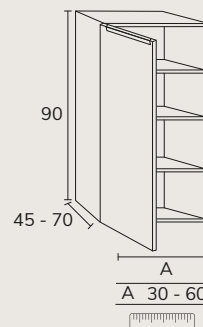

MODULAIRE C

· PORTE AVEC ÉTAGÈRES

CODE	A	PT
SLA0430-60CI	30-60 I	687
SLA0430-60CD	30-60 D	687