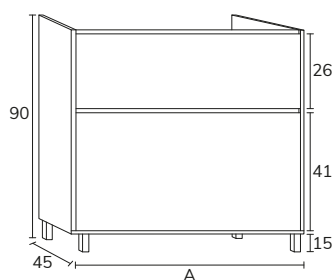

HERMES - MEUBLE

A 60 80 100 120 1S 120 2S