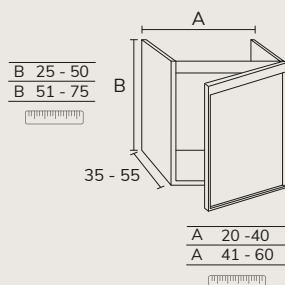

04. MODULAIRE

PORTE

CODE	A	B	PT
SBO04225-50	20 - 40	25 - 50	662
SBO04425-50	41 - 60	25 - 50	782
SBO04251-75	20 - 40	51 - 75	808
SBO04451-75	41 - 60	51 - 75	930