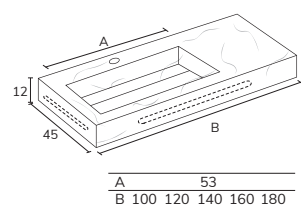

COMPACT

CODE	B	PT
LFDT0660C	60	1251
LFDT0680C	80	1392
LFDT06100C	100	1542
LFDT061201SC	120	1682
LFDT061401SC	140	1823
LFDT061601SC	160	1973
LFDT061801SC	180	2287
LFDT062001SC	200	2437

MARBRE

GAUCHE

CODE	B	PT
LFDT06100IM	100	1652
LFDT06120IM	120	1810
LFDT06140IM	140	1968
LFDT06160IM	160	2136
LFDT06180IM	180	2473

COMPACT

GAUCHE

CODE	B	PT
LFDT06100IC	100	1542
LFDT06120IC	120	1682
LFDT06140IC	140	1823
LFDT06160IC	160	1973
LFDT06180IC	180	2287