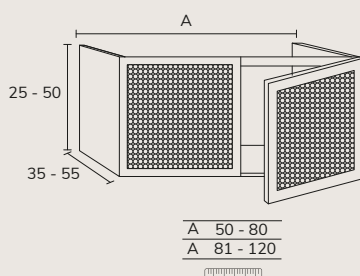

CODE	A	PT
PCA10CR	chromé	28
PCA10DR	doré	28
PCA10NR	noir	28

SUR MESURE

01. MEUBLE - H25-50CM

TIROIR

CODE	A	PT
SCA0150-80C	50 - 80	1322
SCA0181-110C	81 - 110	1440
SCA01111-140C	111 - 140	1693

PORTE

CODE	A	PT
SCA0150-80P	50 - 80	1673
SCA0181-120P	81 - 120	1843