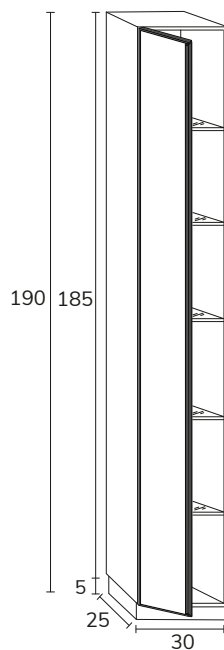

06. COLONNES

CODE	A	PT
CTK06190A	190	850

CODE	A	PT
CTK06190B	190	991

INDIQUEZ VOS FINITIONS

1. FINITION VERRE BRONZE

2. TOUTES LES FINITIONS DE LAQUES, DE MÉLAMINÉS ET DE BOIS NATUREL

3. FINITION MIROIR REFLEX

Supplément +25%