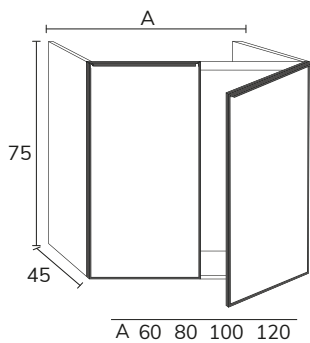

02. MEUBLE - H75CM

PORTE

CODE	A	PT
TK026	60	868
TK028	80	958
TK0210	100	1086
TK0212	120	1187

06. COLONNES

OPTION LED (4.000K)

CODE	B	PT
LD1070	70	199
LD10140	140	255
LD10160	160	270
LD10190	190	300