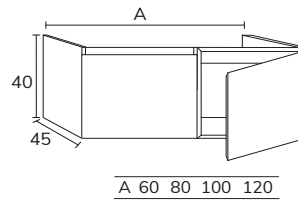

PORTE

CODE	A	PT
SE016P	60	581
SE018P	80	638
SE0110P	100	668
SE0112P	120	713