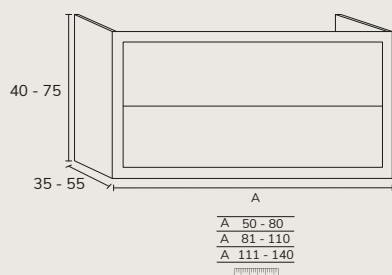

02. MEUBLE - H40-75CM

LAQUÉ

PORTE

CODE	A	PT
SST0250-80	50 - 80	1024
SST0281-110	81 - 110	1335
SST02111-140	111 - 140	1519

BOIS MASSIF (CHÊNE)

PORTE

CODE	A	PT
SST0250-80M	50 - 80	1268
SST0281-110M	81 - 110	1646
SST02111-140M	111 - 140	1871