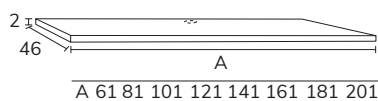

07. MDF 19MM TABLETTE