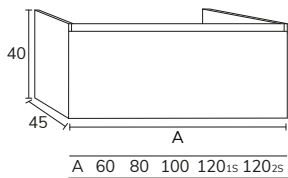

01. MEUBLE - H40CM

TIROIR

CODE	A	PT
SE016C	60	650
SE018C	80	713
SE0110C	100	758
SE01121C	120 1s	837
SE01122C	120 2s	871
SE01122C2	120 2C	1215
SE01142C2	140 2C	1294
SE01162C2	160 2C	1358
SE01182C2	180 2C	1444