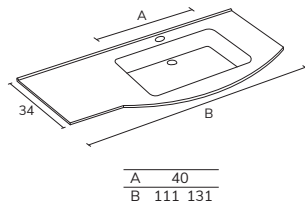

*LARGEUR PERSONNALISÉE PASSER À LA MESURE SUPÉRIEURE. PROFONDEUR PERSONNALISÉE +15%

NEW PORT KRION

1S

CODE	B	PT
LNP0681	81	618
LNP06101	101	689

2S

CODE	B	PT
LNP06141	141	916
LNP06161	161	988

GAUCHE

CODE	B	PT
LNP06111I	111	725
LNP06131I	131	880