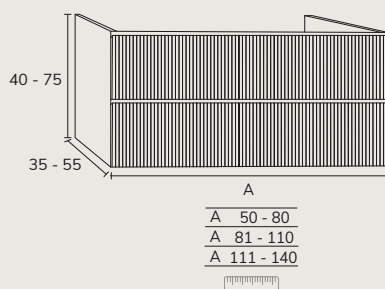

02. MEUBLE - H40-75CM

TIROIRS*

CODE	A	PT
SMI0250-80	50 - 80	2153
SMI0281-110	81 - 110	2775
SMI02111-140	111 - 140	3218