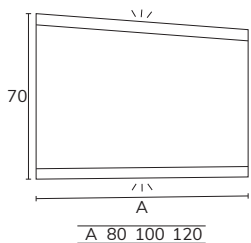

SHINE

CODE	A	PT
ESH088	80	241
ESH0810	100	274
ESH0812	120	308