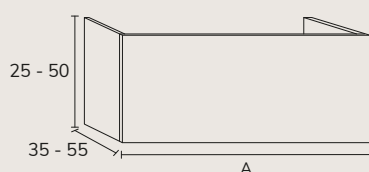

OPTION DISPONIBLE

· SUPPLÉMENT JEU DE 4 PIEDS NOIR MAT

CODE	A	PT
PNGEL12	12	60

SUR MESURE

01. MEUBLE - H25-50CM

A 50 - 80
A 81 - 110
A 111 - 140

TIROIR

CODE	A	PT
SEL0150-80C	50 - 80	747
SEL0181-110C	81 - 110	835
SEL01111-141C	111 - 140	957