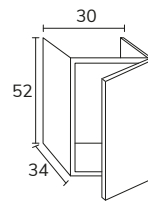

TIROIR

CODE	A	PT
NP04A	30	583