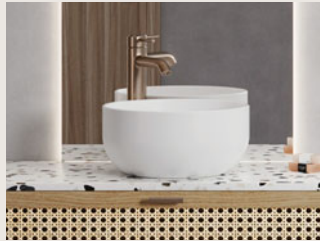

DOVE

CODE	B	PT
LDV0640	40	402

LAVABOS EN OPTION MONOCOLOR

KYRIA CÉRAMIQUE MATE

KYRIA

CODE	B	PT
LKY0645BL	Blanco	215
LKY0645MC	Monocolor*	316

ENZO CÉRAMIQUE MATE

ENZO