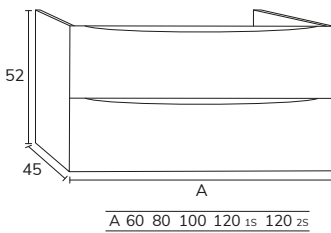

02. MEUBLE - H52CM

TIROIRS

CODE	A	PT
TR026C	60	821
TR028C	80	895
TR0210C	100	958
TR02121C	120 1s	987
TR02122C	120 2s	1060
TR02122C4	120 4C	1448
TR02142C4	140 4C	1541
TR02162C4	160 4C	1635
TR02182C4	180 4C	1729