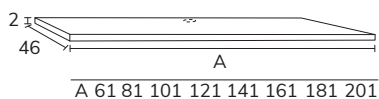

07. MDF 19MM TABLETTE

CODE	A	PT	CODE	A	PT
T0761	61	178	T07141	141	339
T0781	81	209	T07161	161	361
T07101	101	246	T07181	181	403
T07121	121	283	T07201	201	489

TROU

CODE	PT
TH07	11