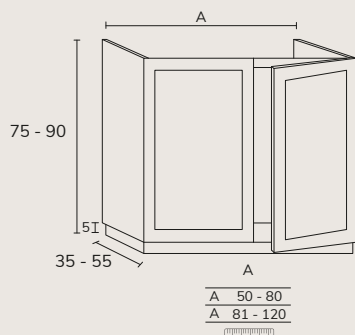

SUR MESURE

01. MEUBLE - H75-90CM

LAQUÉ

PORTE

CODE	A	PT
SST0150-80	50 - 80	1032
SST0181-120	81 - 120	1197

BOIS MASSIF (CHÊNE)

PORTE

CODE	A	PT
SST0150-80M	50 - 80	1225
SST0181-120M	81 - 120	1725