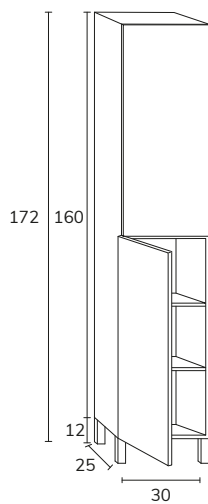

06. COLONNES

CODE	B	PT
CEL06160	160	793

CODE	B	PT
CEL06172	172	823

07. MDF 19MM TABLETTE

A 61 81 101 121 141 161 181 201

CODE	A	PT	CODE	A	PT
T0761	61	178	T07141	141	339
T0781	81	209	T07161	161	361
T07101	101	246	T07181	181	403
T07121	121	283	T07201	201	489

TROU

CODE	PT
TH07	11

MODÈLE INCLUS

· 4x pieds chromés inclus dans le prix

OPTION DISPONIBLE

· SUPPLÉMENT JEU DE 4 PIEDS NOIR MAT

CODE	A	PT
PNGEL12	12	60