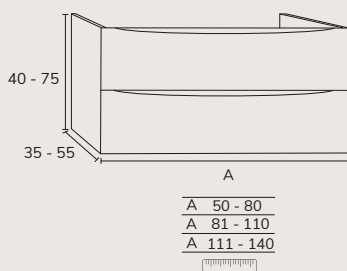

02. MEUBLE - H40-75CM

TIROIR

CODE	A	PT
STR0250-80C	50 - 80	1042
STR0281-110C	81 - 110	1150
STR02111-140C	111 - 140	1254