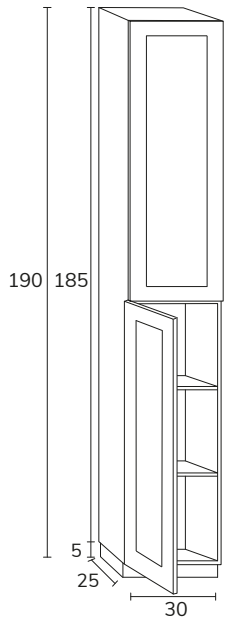

06. COLONNES

LAQUÉ

CODE	A	PT
CST06190	190	896

BOIS MASSIF (CHÊNE)

CODE	A	PT
CST06190M	190	1009

07. MDF 19MM TABLETTE

A 61 81 101 121 141 161 181 201

CODE	A	PT
T0761	61	178
T0781	81	209
T07101	101	246
T07121	121	283

CODE	A	PT
T07141	141	339
T07161	161	361
T07181	181	403
T07201	201	489

TROU

CODE	PT
TH07	11

CHOISISSEZ VOTRE POIGNÉE

- Chromé
- Doré
- Noir

CODE	A	PT
PCA10CR	chromé	28
PCA10DR	doré	28
PCA10NR	noir	28

- Chromé
- Doré
- Noir

CODE	A	PT
PST10CR	chromé	35
PST10DR	doré	39
PST10NR	noir	28