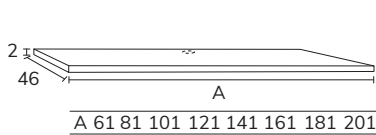

07. MDF 19MM TABLETTE

CODE	A	PT	CODE	A	PT
T0761	61	178	T07141	141	339
T0781	81	209	T07161	161	361
T07101	101	246	T07181	181	403
T07121	121	283	T07201	201	489

TROU

CODE	PT
TH07	11