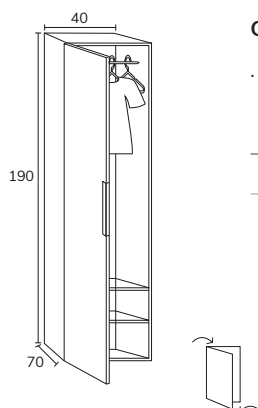

COLONNE C

· COLONNE POUR CINTRE + ÉTAGÈRES

CODE	A	PT
CLA06CI	40 I	953
CLA06CD	40 D	953