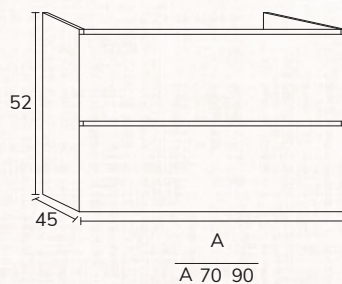

SMART

Notre collection Express

Composez votre commande et récupérez-la sous 10 jours.

SERVICE EXPRESS

PRIX ÉCONOMIQUE

VASQUE CÉRAMIQUE INCLUSE

EN OPTION : MIROIR ET APPLIQUE

01. Meuble avec vasque céramique incluse