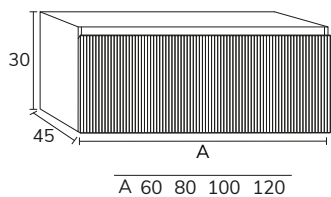

05. MEUBLE COMPLÉMENTAIRE

CODE	A	PT
CH056	60	818
CH058	80	920
CH0510	100	1002
CH0512	120	1069