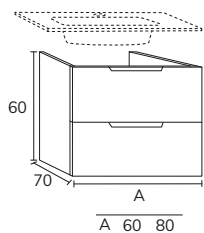

02. MEUBLE

TIROIRS

CODE	A	PT
LA02C260	60	874
LA02C280	80	1039