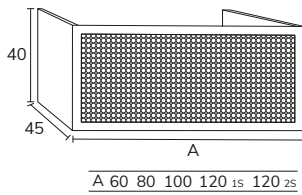

5. Meuble Cannage blanco 01 80 cm, + modulaire 05 40 cm, plan 120 cm marbre Carrara, vasque Norus, miroir demi-lune sur mesure avec rétro-éclairage

01. MEUBLE - H40CM

TIROIR

CODE	A	PT
CA016C	60	898
CA018C	80	1009
CA0110C	100	1099
CA01121C	120 1S	1283
CA01122C	120 2S	1305