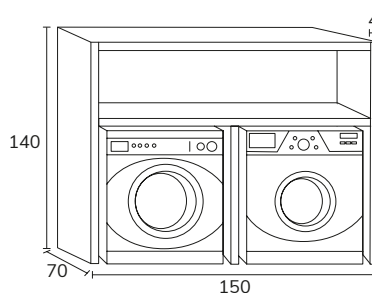

MEUBLE COMPLÉMENTAIRE D

· MACHINE À LAVER + SÉCHOIR + ÉTAGÈRE

CODE	A	PT
LA05D	150	968