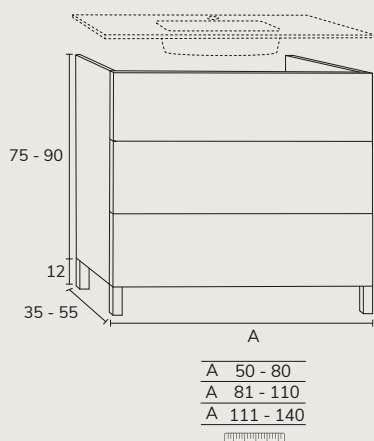

03. MEUBLE - H75-90CM

TIROIRS

CODE	A	PT
SEL0350-80C	50 - 80	1188
SEL0380-111C	80 - 110	1318
SEL03111-140C	111 - 140	1517