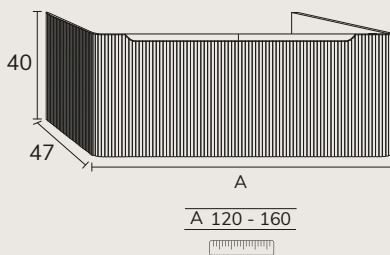

02. MEUBLE - H40CM