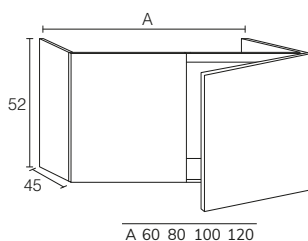

PORTE

CODE	A	PT
EL026P	60	538
EL028P	80	638
EL0210P	100	729
EL0212P	120	772