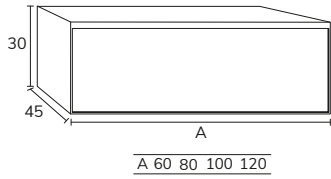

05. MEUBLE COMPLÉMENTAIRE

CODE	A	PT
BO056	60	818
BO058	80	947
BO0510	100	1043
BO0512	120	1176