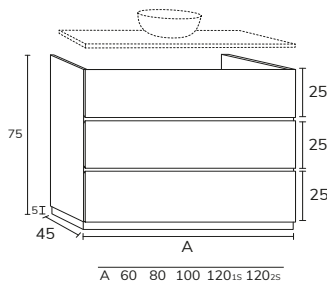

03. MEUBLE - H75CM - H88CM

TIROIRS

CODE	A	PT
SE036-7C	60	1154
SE038-7C	80	1275
SE0310-7C	100	1412
SE03121-7C	120 1s	1549
SE03122-7C	120 2s	1572
SE03122C6-7C	120 6C	2149
SE03142C6-7C	140 6C	2254
SE03162C6-7C	160 6C	2367
SE03182C6-7C	180 6C	2474