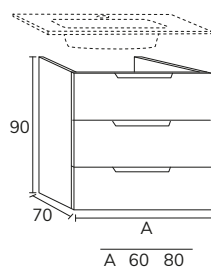

03. MEUBLE

TIROIRS

CODE	A	PT
LA03C360	60	1069
LA03C380	80	1242