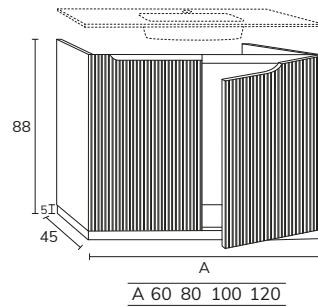

PORTE

CODE	A	PT
AK036-8	60	938
AK038-8	80	1099
AK0310-8	100	1189
AK0312-8	120	1208