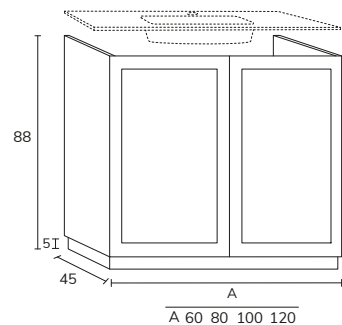

LAQUÉ

PORTE

CODE	A	PT
ST016-8	60	795
ST018-8	80	889
ST0110-8	100	986
ST0112-8	120	1178

BOIS MASSIF (CHÊNE)

PORTE

CODE	A	PT
ST016-8M	60	1005
ST018-8M	80	1084
ST0110-8M	100	1231
ST0112-8M	120	1384