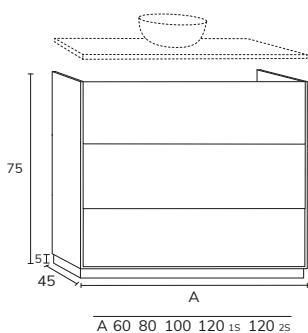

03. MEUBLE - H75CM - H88CM

TIROIRS

CODE	A	PT
LE036-7C	60	1163
LE038-7C	80	1286
LE0310-7C	100	1425
LE03121-7C	120 1S	1571
LE03122-7C	120 2S	1594
LE03122C6-7C	120 6C	2209
LE03142C6-7C	140 6C	2288
LE03162C6-7C	160 6C	2374
LE03182C6-7C	180 6C	2456