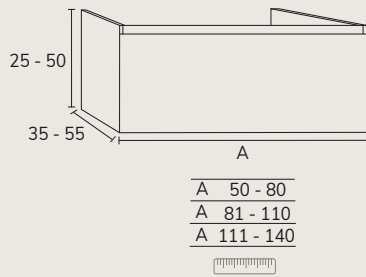

SUR MESURE

01. MEUBLE - H25-50CM

TIROIR

CODE	A	PT
SSE0150-80C	50 - 80	870
SSE0181-110C	81 - 110	945
SSE01111-140C	111 - 140	1039