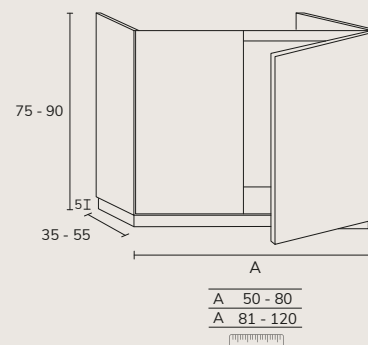

02. MEUBLE - H40-75CM

TIROIRS

CODE	A	PT
SLE0250-80C	50 - 80	994
SLE0281-110C	81 - 110	1110
SLE02111-140C	111 - 140	1234

PORTE

CODE	A	PT
SLE0250-80P	50 - 80	797
SLE0281-120P	81 - 120	910

03. MEUBLE - H75-90CM