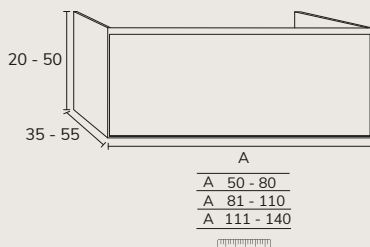

SUR MESURE

01. MEUBLE - H20-50CM

TIROIR*

CODE	A	PT
SBO0150-80	50 - 80	1047
SBO0181-110	81 - 110	1165
SBO01111-140	111 - 140	1335

02. MEUBLE - H40-75CM

TIROIR*

CODE	A	PT
SBO0250-80	50 - 80	1214
SBO0281-110	81 - 110	1339
BO02111-140	111 - 140	1504