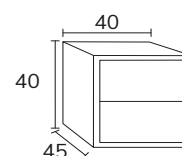

TIROIRS

CODE	B	PT
KU04B	40	497