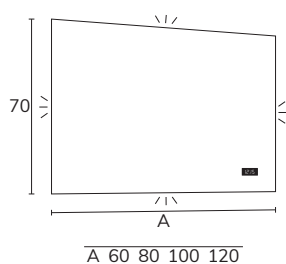

MONIQUE

CODE	A	PT
EMQ086	60	806
EMQ088	80	876
EMQ0810	100	934
EMQ0812	120	991

Inclus

GAMMA

CODE	A	PT
EGA086	60	646
EGA088	80	716
EGA0810	100	773
EGA0812	120	831

Inclus

LILY

CODE	A	PT
ELI086	60	397
ELI088	80	512
ELI0810	100	527
ELI0812	120	651

Inclus

SMYLE

CODE	A	PT
ESM088	80	718
ESM0810	100	766
ESM0812	120	813
ESM0814	140	931

Inclus