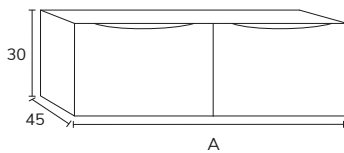

A	120 140 160 180

CODE	A	PT
TR0512C2	120	1324
TR0514C2	140	1397
TR0516C2	160	1515
TR0518C2	180	1646