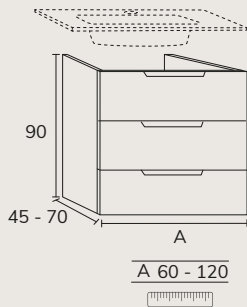

03. MEUBLE - H90CM

TIROIRS

CODE	A	PT
SLA03C360-120	60 - 120	1407