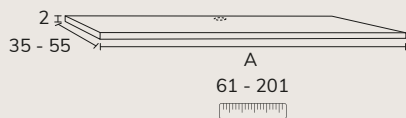

CODE	PT
ST07	3 x cm longueur linéaire (A)

FINITION

Laqué

Bois Naturel

Menorca

NEW

1. Meuble Menorca 01 80 cm oak massif x2 + plan Menorca 160 cm blanc + lavabo Siri blanc x2 + miroir Sphera x2

2. Meuble Menorca 01 100 cm chêne massif + plan compact Menorca 100 cm blanc + vasque Soho blanc + miroir Olivia diamètre 80 cm.