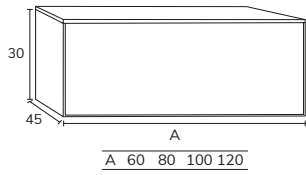

05. MEUBLE COMPLÉMENTAIRE

CODE	A	PT
LE056	60	712
LE058	80	747
LE0510	100	792
LE0512	120	857