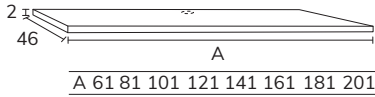

07. MDF 19MM TABLETTE

CODE	A	PT	CODE	A	PT
T0761	61	178	T07141	141	339
T0781	81	209	T07161	161	361
T07101	101	246	T07181	181	403
T07121	121	283	T07201	201	489

TROU

CODE	PT
TH07	11