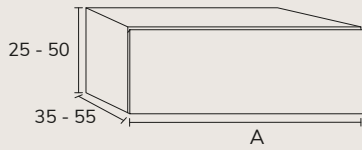

05. MEUBLE COMPLÉMENTAIRE - H25-50CM

A 40 - 80
A 81 - 120

CODE	A	PT
SSE0540-80	40 - 80	869
SSE0581-120	81 - 120	1028