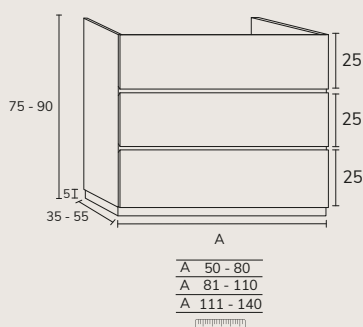

02. MEUBLE - H40-75CM

TIROIR

CODE	A	PT
SSE0250-80C	50 - 80	1013
SSE0281-110C	81 - 110	1131
SSE02111-140C	111 - 140	1255

PORTE

CODE	A	PT
SSE0250-80P	50 - 80	855
SSE0281-120P	81 - 120	968

03. MEUBLE - H75-90CM