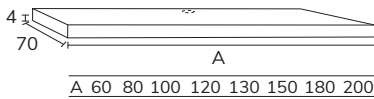

07. MDF 19MM 4CM TABLETTE

CODE	A	PT	CODE	A	PT
TLA0760	60	154	TLA07140	140	255
TLA0780	80	180	TLA07160	160	293
TLA07100	100	199	TLA07180	180	330
TLA07120	120	222	TLA07200	200	372

TROU

CODE	PT
TH07	11