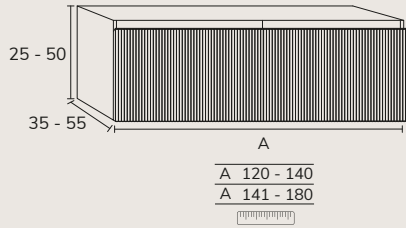

05. MEUBLE COMPLÉMENTAIRE - H25-50CM