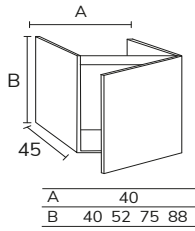

04. MODULAIRE

PORTE

CODE	B	PT
LE044	40	409
LE045	52	454
LE047	75	645
LE048	88	653