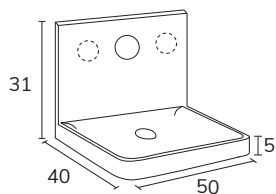

SOLID SURFACE MAT

SOHO BLANC MAT