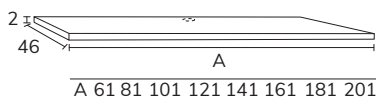

07. MDF 19MM TABLETTE

CODE	A	PT	CODE	A	PT
T0761	61	178	T07141	141	339
T0781	81	209	T07161	161	361
T07101	101	246	T07181	181	403
T07121	121	283	T07201	201	489

TROU

CODE	PT
TH07	11