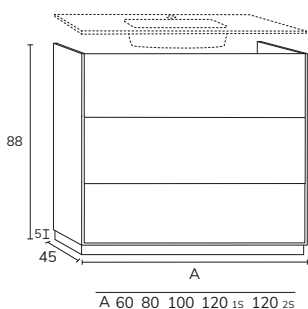

TIROIRS

CODE	A	PT
LE036-8C	60	1139
LE038-8C	80	1260
LE0310-8C	100	1397
LE03121-8C	120 1S	1534
LE03122-8C	120 2S	1557
LE03122C6-8C	120 6C	2145
LE03142C6-8C	140 6C	2241
LE03162C6-8C	160 6C	2337
LE03182C6-8C	180 6C	2427