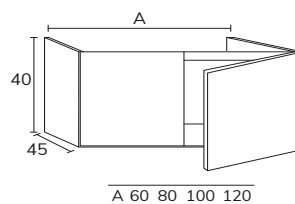

PORTE

CODE	A	PT
LE016P	60	533
LE018P	80	589
LE0110P	100	617
LE0112P	120	664