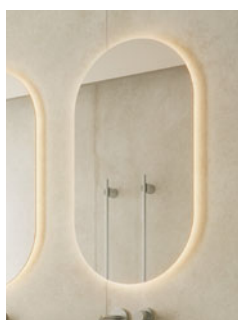

SPHERA

CODE	A	PT
ESP0850	50	332

Inclus