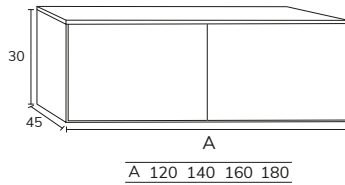

CODE	A	PT
LE0512C2	120	1375
LE0514C2	140	1394
LE0516C2	160	1512
LE0518C2	180	1624

06. COLONNES