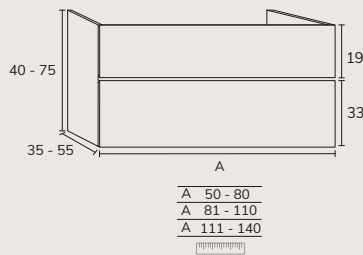

02. MEUBLE - H40-75CM

TIROIR

CODE	A	PT
SSE0250-80C	50 - 80	1013
SSE0281-110C	81 - 110	1131
SSE02111-140C	111 - 140	1255