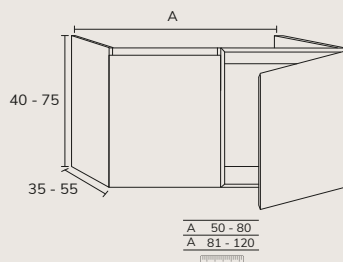

PORTE

CODE	A	PT
SSE0250-80P	50 - 80	855
SSE0281-120P	81 - 120	968