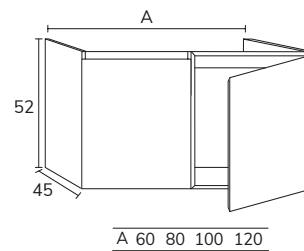

PORTE

CODE	A	PT
SE026P	60	671
SE028P	80	758
SE0210P	100	833
SE0212P	120	881