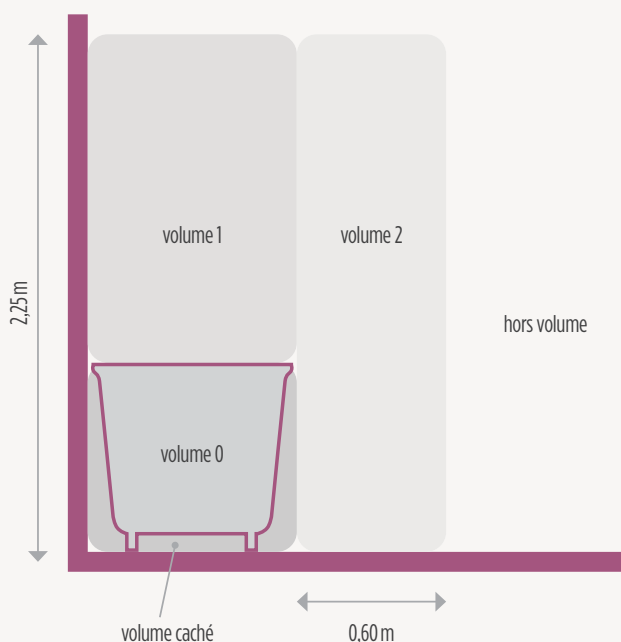

SÉCURITÉ ÉLECTRIQUE

NORME NF C 15-100

SECURITÉ ÉLECTRIQUE

L'installation électrique d'une salle de bains doit être réalisée en prenant en compte certains volumes de sécurité qui diffèrent selon que l'on se trouve en présence d'une baignoire ou d'une douche.

POURQUOI RESPECTER UN VOLUME DE SÉCURITÉ ?

Dans un logement, la salle de bains est la pièce où l'occupant est le plus exposé au risque électrique. Pour protéger les personnes, la norme NF C 15-100, qui régit les installations électriques dans les locaux d'habitation, définit des volumes de sécurité qui délimitent les espaces dans lesquels il est possible d'installer des équipements électriques ou d'utiliser des appareils sous tension.

Volumes de sécurité pour une baignoire