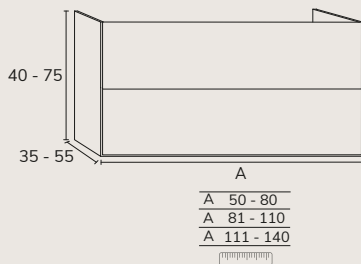

02. MEUBLE - H40-75CM

TIROIRS

CODE	A	PT
SLE0250-80C	50 - 80	994
SLE0281-110C	81 - 110	1110
SLE02111-140C	111 - 140	1234

PORTE

CODE	A	PT
SLE0250-80P	50 - 80	797
SLE0281-120P	81 - 120	910