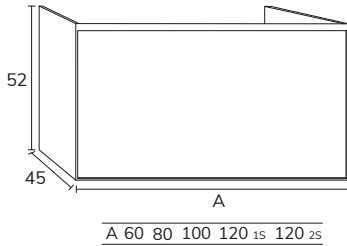

02. MEUBLE - H52CM

TIROIR*

CODE	A	PT
BO026	60	810
BO028	80	934
BO0210	100	1030
BO02121	120 1S	1148
BO02122	120 2S	1185

CODE	A	PT
BO02122C2	120 2C	1529
BO02142C2	140 2C	1645
BO02162C2	160 2C	1763
BO02182C2	180 2C	1872

03. MEUBLE - H52CM