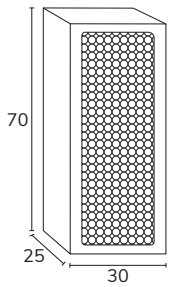

06. COLONNES

CODE	A	PT
CCA0670	70	725