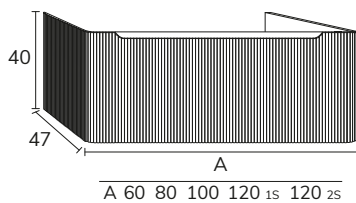

01. MEUBLE - H40CM

LAQUÉ (MDF)

TIROIR

CODE	A	PT
ME016	60	1215
ME018	80	1331
ME0110	100	1414
ME01121	120 1S	1661
ME01122	120 2S	1691

BOIS MASSIF (CHÊNE)

TIROIR

CODE	A	PT
ME016M	60	2089
ME018M	80	2239
ME0110M	100	2445
ME01121M	120 1S	2835
ME01122M	120 2S	2865