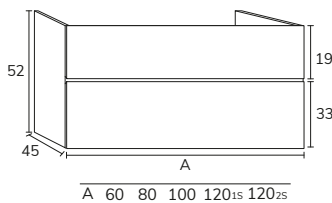

02. MEUBLE - H52CM

TIROIRS

CODE	A	PT
SE026C	60	853
SE028C	80	896
SE0210C	100	969
SE02121C	120 1s	1016
SE02122C	120 2s	1060
SE02122C4	120 4C	1448
SE02142C4	140 4C	1523
SE02162C4	160 4C	1601
SE02182C4	180 4C	1680