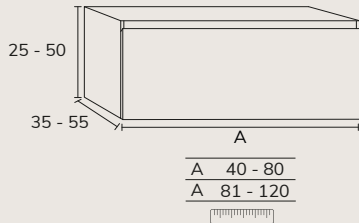

05. MEUBLE COMPLÉMENTAIRE - H25-50CM

TIROIR

CODE	A	PT
SSE0540-80	40 - 80	920
SSE0581-120	81 - 120	1028