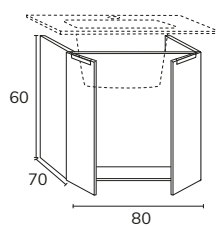

Portes suspendues

CODE	A	PT
LA01P80B	80	612