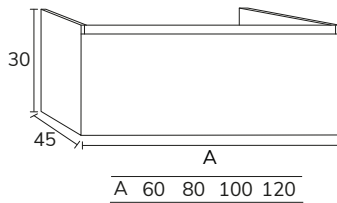

01. MEUBLE - H40CM

TIROIR

CODE	A	PT
HA016	60	669
HA018	80	711
HA0110	100	744
HA0112	120	834

PIED HAMPTON X4

CODE	A	PT
PHA103	30	316