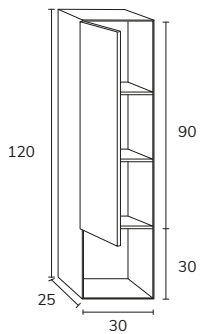

CODE	A	PT
CLE06120	120	780