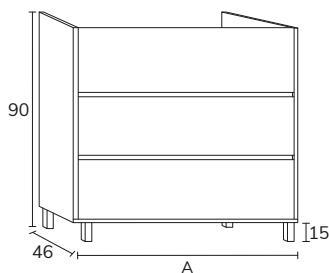

IRIS - MEUBLE

A 60 80 100 120 1S 120 2S