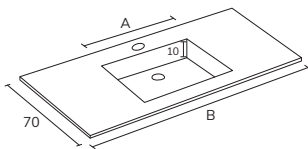

LAVABO ASTOR KRION BLANCO MATE