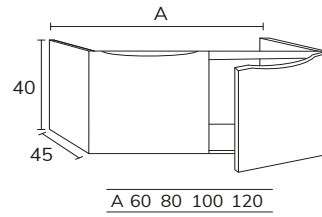

PORTE

CODE	A	PT
TR016P	60	581
TR018P	80	638
TR0110P	100	668
TR0112P	120	713