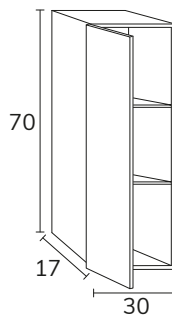

CODE	A	PT
CPA0670P	70	364