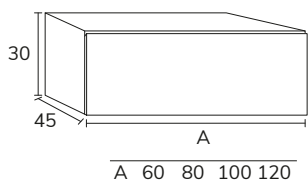

05. MEUBLE COMPLÉMENTAIRE

CODE	A	PT
SE056	60	711
SE058	80	791
SE0510	100	870
SE0512	120	940