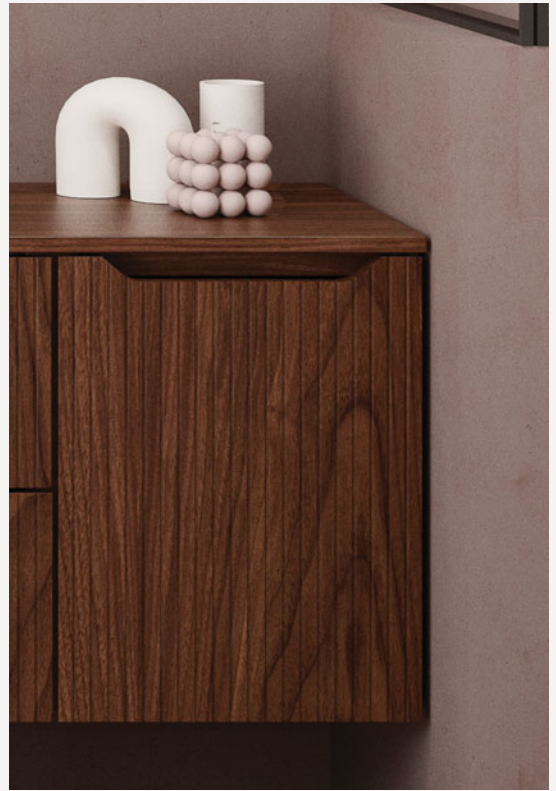

COLONNES

260

ACCESSOIRES

Alaska

NEW

1. Meuble Alaska 03 100 cm (avec socle) x2 oak ivoire
+ plan-vasque Hero Krión 201 cm + miroir Klein avec mât 50x90 cm

2. Meuble Alaska 01 100 cm oak x2 + plan Microtec 201 cm cappuccino + crédence murale sur mesure hauteur 30 cm + vasque Olbia x2 diamètre 40 cm

3. Meuble Alaska 02 120cm nogal + plan 160 cm nogal + lavabo Elle diamètre 42 cm + miroir Bianca 50x100 cm

4. Meuble Alaska 01 120 cm oak brown + lavabo Mae vasque décalée à gauche en finition grès cérame aspect travertin + miroir Max bronze 120x70 cm (90+30 cm) + trois colonnes Tokyo 30x190 cm verre bronze x3, avec LED