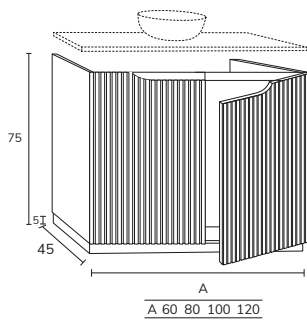

03. MEUBLE - H75CM - H88CM

PORTE

CODE	A	PT
NE036-7P	60	833
NE038-7P	80	915
NE0310-7P	100	1073
NE0312-7P	120	1159