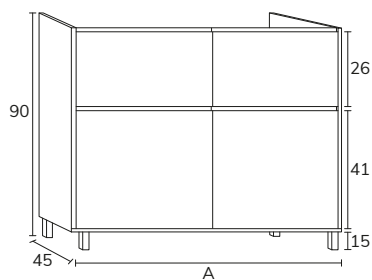

A 120 140

TIROIR

CODE	A	PT
HE016	60	498
HE018	80	571
HE0110	100	627
HE01121	120 1S	710
HE01122	120 2S	743

TIROIRS

CODE	A	PT
HE01122C4	120	1080
HE01142C4	140	1137