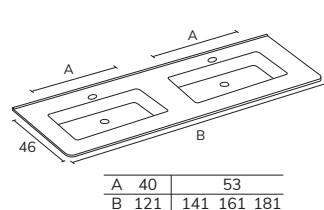

SUN KRION

1S

CODE	B	PT
LSU0661	61	552
LSU0681	81	618
LSU06101	101	689
LSU061211S	121 1S	761
LSU061411S	141 1S	916
LSU061611S	161 1S	988
LSU061811S	181 1S	1265

2S

CODE	B	PT
LSU061212S	121 2S	1013
LSU061412S	141 2S	1168
LSU061612S	161 2S	1240
LSU061812S	181 2S	1517