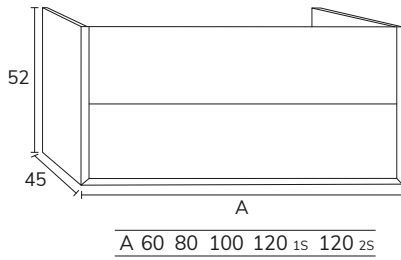

01. MEUBLE - H52CM

TIROIRS

CODE	A	PT
MO016	60	790
MO018	80	874
MO0110	100	970
MO01121	120_{1S}	1017
MO01122	120_{2S}	1085
MO01122C4	120_{4C}	1572
MO01142C4	140_{4C}	1664
MO01162C4	160_{4C}	1748
MO01182C4	180_{4C}	1849