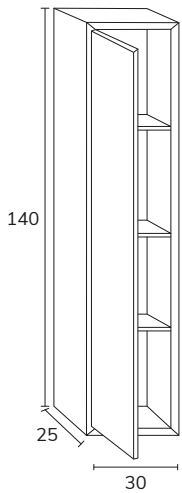

06. COLONNES