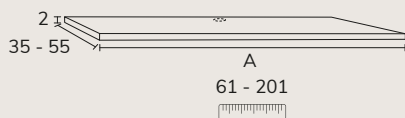

07. MDF 19MM TABLETTE PROFONDEUR SPÉCIALE