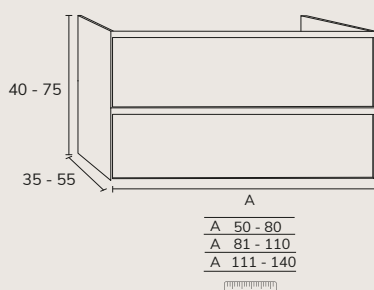

TIROIRS*

CODE	A	PT
SBO0350-80	50 - 80	1360
SBO0381-110	81 - 110	1485
SBO03111-140	111 - 140	1682