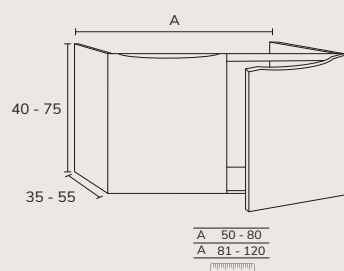

PORTE

CODE	A	PT
STR0250-80P	50 - 80	855
STR0281-120P	81 - 120	968