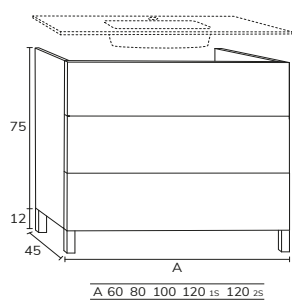

03. MEUBLE - H75CM · H88CM

TIROIRS

CODE	A	PT
EL036C	60	731
EL038C	80	916
EL0310C	100	1006
EL03121C	120 1s	1093
EL03122C	120 2s	1126
EL03122C6	120 6C	1462
EL03142C6	140 6C	1603
EL03162C6	160 6C	1705
EL03182C6	180 6C	1824