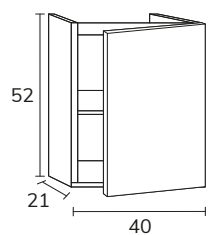

PETTY - MEUBLE