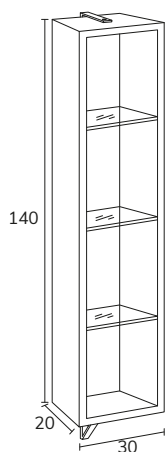

CODE	B	PT
CGI06140	140	1174