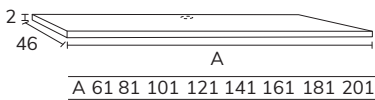

07. MDF 19MM TABLETTE

A 61 81 101 121 141 161 181 201

CODE	A	PT
T0761	61	178
T0781	81	209
T07101	101	246
T07121	121	283

CODE	A	PT
T07141	141	339
T07161	161	361
T07181	181	403
T07201	201	489

TROU

CODE	PT
TH07	11