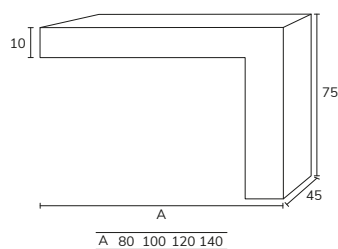

DROITE

CODE	A	PT
PA018D	80	675
PA0110D	100	727
PA0112D	120	843
PA0114D	140	964

02. MEUBLE - H75CM