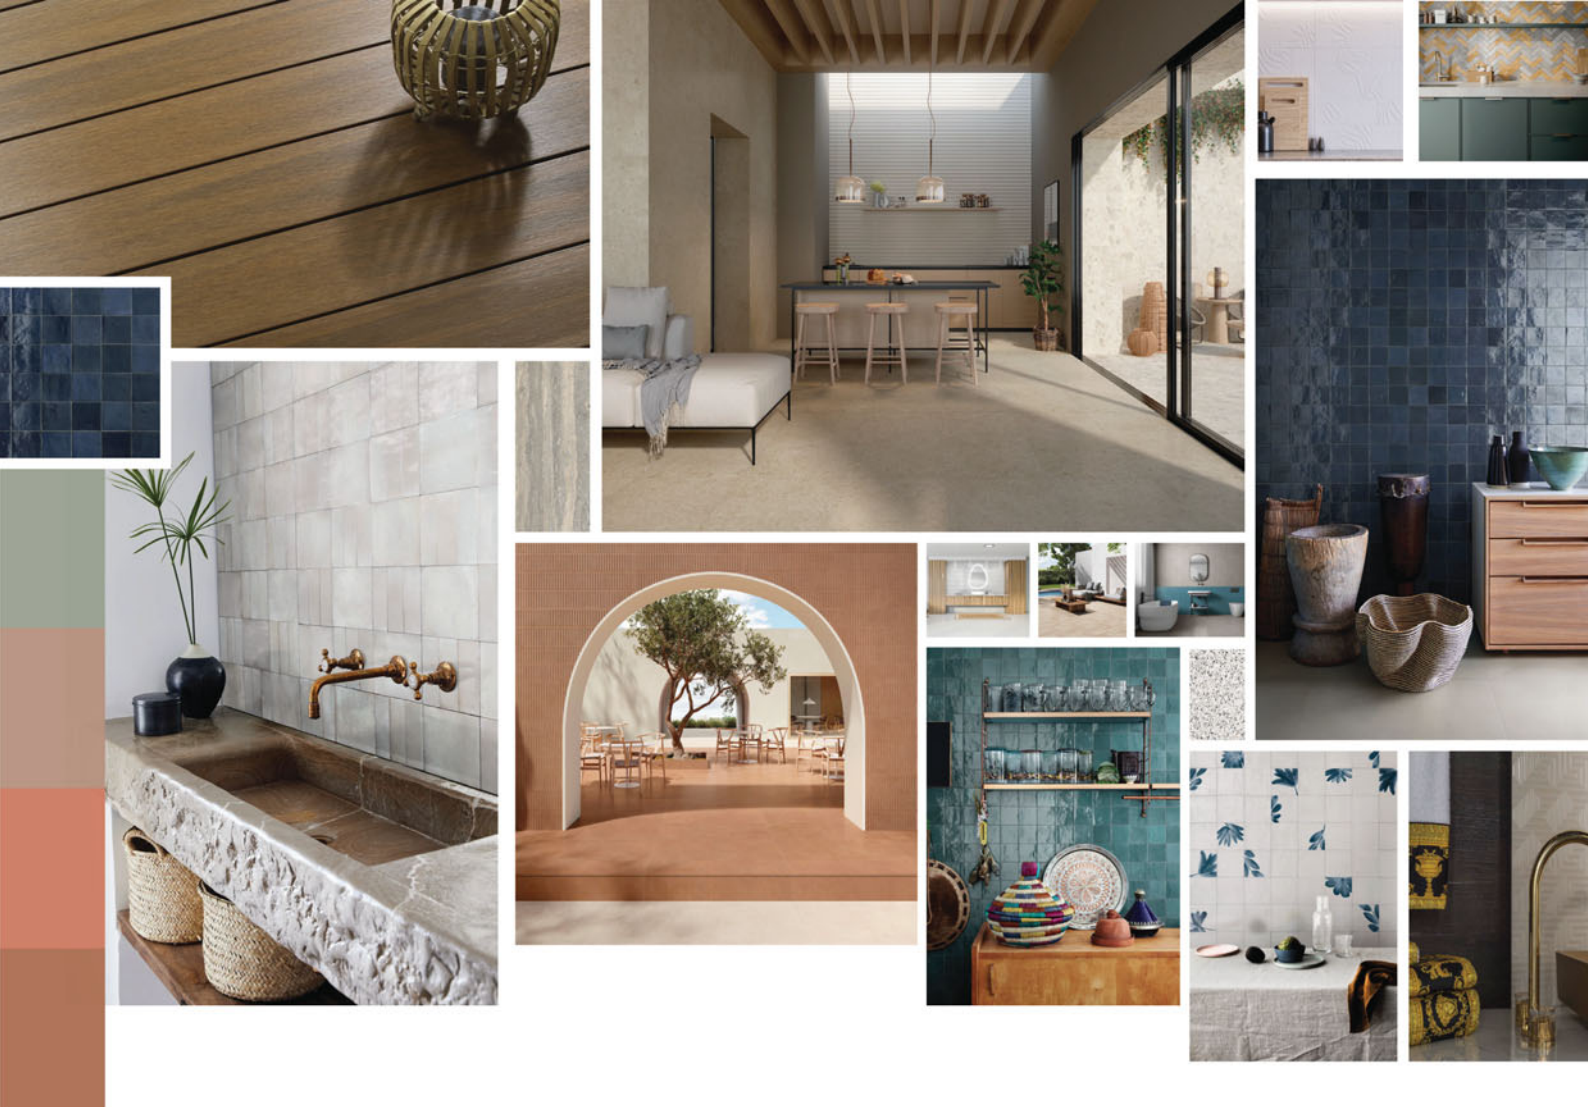

4

Showrooms : Pontault Combault,
Paris Bastille, Boulogne, Coignières

200

Plus de 200 références en stock
pour répondre à tous vos besoins.

80

Plus de 80 ans d'expertises dans le
revêtement du sol. Le Studio Raboni
est le spécialiste du carrelage et de
l'aménagement de la salle de bains.

VOUS inspirer

Notre équipe d'experts est à
votre écoute pour vous
conseiller et vous
accompagner dans votre
projet de A à Z.

Grâce à la conception
virtuelle 3D, vous pourrez
visualiser le résultat final
avant même de commencer
les travaux.

Avec plus d'une centaine de
fournisseurs et des milliers
de références, nous avons
forcément les produits qui
correspondent à vos envies.

Notre service de livraison
s'adapte à vos besoins.