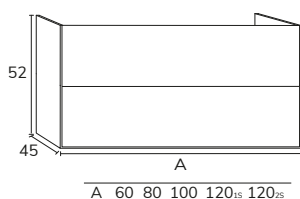

02. MEUBLE - H52CM

TIROIRS

CODE	A	PT
LE026C	60	825
LE028C	80	870
LE0210C	100	952
LE02121C	120 1S	990
LE02122C	120 2S	1022
LE02122C4	120 4C	1478
LE02142C4	140 4C	1553
LE02162C4	160 4C	1635
LE02182C4	180 4C	1706