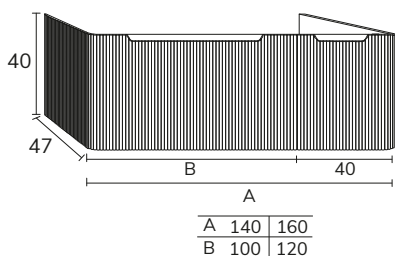

03. MEUBLE - H40CM

LAQUÉ (MDF)

TIROIRS

CODE	A	PT
ME0314	140	2198
ME0316	160	2505

BOIS MASSIF (CHÊNE)

TIROIRS

CODE	A	PT
ME0314M	140	3345
ME0316M	160	4039