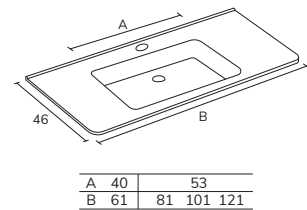

SUN KRION

1S

CODE	B	PT
LSU0661	61	552
LSU0681	81	618
LSU06101	101	689
LSU061211S	121 1S	761
LSU061411S	141 1S	916
LSU061611S	161 1S	988
LSU061811S	181 1S	1265

2S

CODE	B	PT
LSU061212S	121 2S	1013
LSU061412S	141 2S	1168
LSU061612S	161 2S	1240
LSU061812S	181 2S	1517