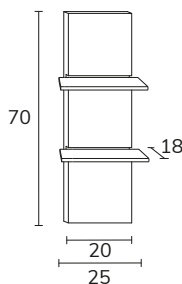

06. COLONNES

CODE	B	PT
CMI0670	40	345