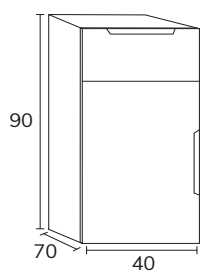

04. MODULAIRE

MODULAR A

· TIROIR + PORTE

CODE	A	PT
LA04AI	40 I	675
LA04AD	40 D	675