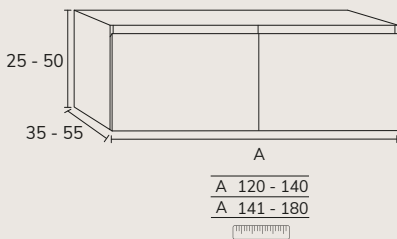

TIROIRS

CODE	A	PT
SSE05120-140C2	120 - 140	1680
SSE05140-180C2	141 - 180	1832