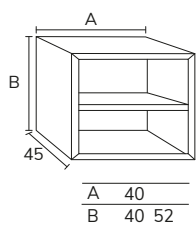

04. MODULAIRE

ÉTAGÈRE

CODE	B	PT
CH044A	40	300
CH045A	52	398