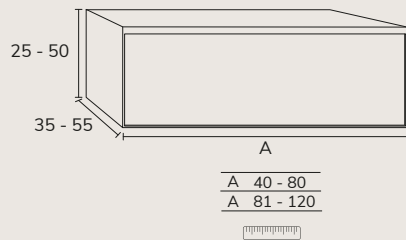

* Suppément meuble 01 et 02

04. MODULAIRE

PORTE

CODE	A	B	PT
SBO04225-50	20 - 40	25 - 50	662
SBO04425-50	41 - 60	25 - 50	782
SBO04251-75	20 - 40	51 - 75	808
SBO04451-75	41 - 60	51 - 75	930

05. MEUBLE COMPLÉMENTAIRE - H25-50CM