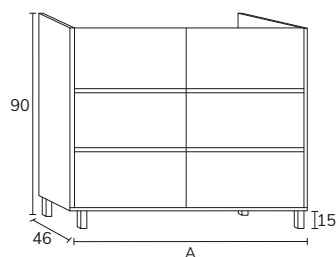

A 120 140

TIROIRS

CODE	A	PT
IR016	60	572
IR018	80	652
IR0110	100	725
IR01121	120 1S	803
IR01122	120 2S	832

TIROIRS

CODE	A	PT
IR01122C6	120	1094
IR01142C6	140	1151