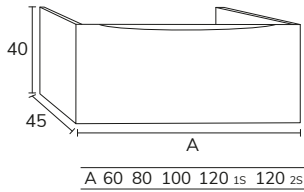

01. MEUBLE - H40CM

TIROIR

CODE	A	PT
TR016C	60	619
TR018C	80	675
TR0110C	100	758
TR01121C	120 1s	836
TR01122C	120 2s	859
TR01122C2	120 2C	1149
TR01142C2	140 2C	1215
TR01162C2	160 2C	1290
TR01182C2	180 2C	1369