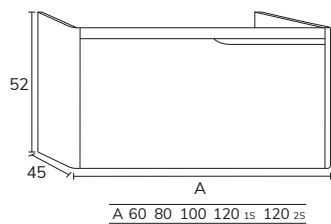

01. MEUBLE - H52CM

TIROIR

CODE	A	PT	CODE	A	PT
UR016	60	711	UR01122C2	120 2C	1290
UR018	80	760	UR01142C2	140 2C	1369
UR0110	100	830	UR01162C2	160 2C	1448
UR01121	120 1S	884	UR01182C2	180 2C	1493
UR01122	120 2S	915