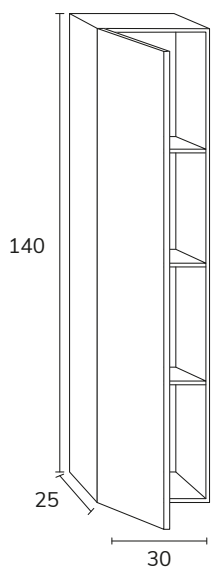

06. COLONNES