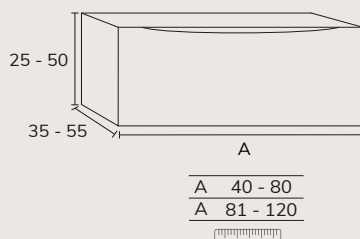

05. MEUBLE COMPLÉMENTAIRE - H25-50CM

CODE	A	PT
STR0540-80	40 - 80	868
STR0581-120	81 - 120	1028