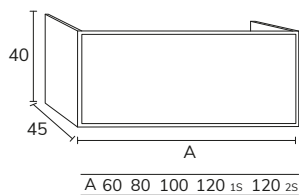

01. MEUBLE - H40CM

TIROIR

CODE	A	PT
KU016	60	627
KU018	80	667
KU0110	100	713
KU01121	120 1s	757
KU01122	120 2s	829