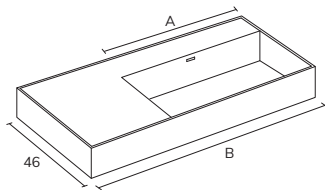

A	60	70	80
B	80	100	120