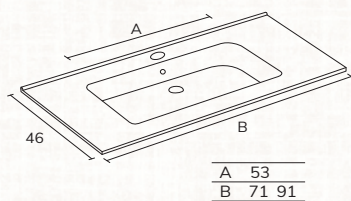

03. Le lavabo Tena céramique est inclus dans l'ensemble