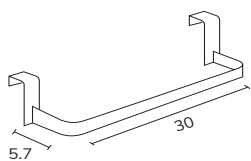

PORTE-SERVIETTES