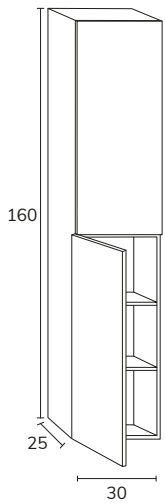

06. COLONNES

CODE	B	PT
CEL06160	160	793

CODE	B	PT
CEL06172	172	823