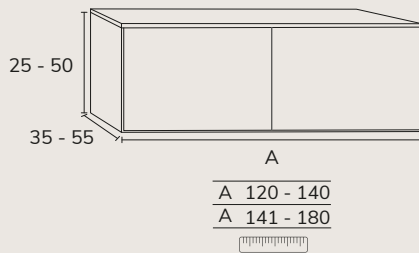

04. MODULAIRE

PORTE

CODE	A	B	PT
SLE04225-50	20 - 40	25 - 50	567
SLE04425-50	41 - 60	25 - 50	705
SLE04251-75	20 - 40	51 - 75	760
SLE04451-75	41 - 60	51 - 75	812
SLE04276-90	20 - 40	76 - 90	917
SLE04476-90	41 - 60	76 - 90	1022

05. MEUBLE COMPLÉMENTAIRE - H25-50CM

CODE	A	PT
SLE0540-80	40 - 80	854
SLE0581-120	81 - 120	1009

CODE	A	PT
SLE05120-140C2	120 - 140	1658
SLE05141-180C2	141 - 180	1810

07. MDF 19MM TABLETTE PROFONDEUR SPÉCIALE

CODE	PT
ST07	3 x cm longueur linéaire (A)

FINITION

Laqué

Bois Naturel