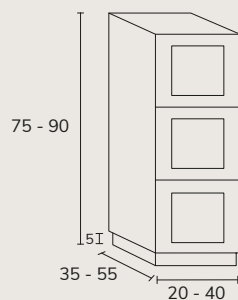

04. MODULAIRE- H75-90CM

LAQUÉ

TIROIRS

CODE	A	PT
SST0420-40	20 - 40	1140

BOIS MASSIF (CHÊNE)

TIROIRS

CODE	A	PT
SST042040M	20 - 40	1425