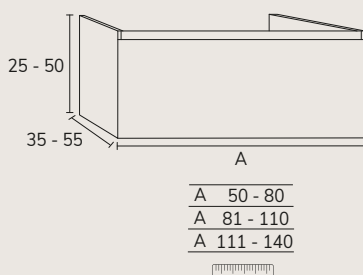

07. MDF 19MM TABLETTE

CODE	A	PT	CODE	A	PT
T0761	61	178	T07141	141	339
T0781	81	209	T07161	161	361
T07101	101	246	T07181	181	403
T07121	121	283	T07201	201	489

TROU

CODE	PT
TH07	11

SUR MESURE

01. MEUBLE - H25-50CM