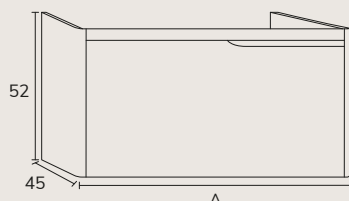

SUR MESURE

01. MEUBLE - H52CM