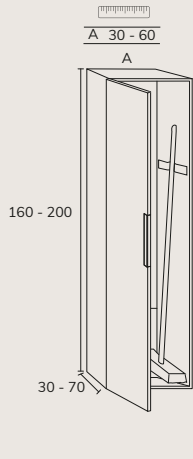

06. COLONNES - H160-200CM