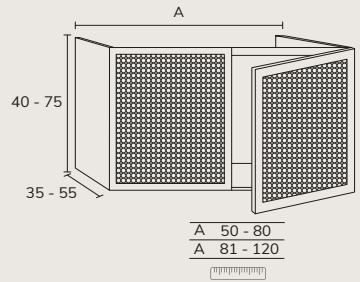

02. MEUBLE - H40-75CM

PORTE

CODE	A	PT
SCA0250-80P	50 - 80	1748
SCA0281-120P	81 - 120	1908