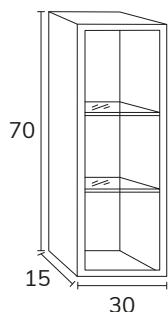

CODE	A	PT
CPA0670	70	409