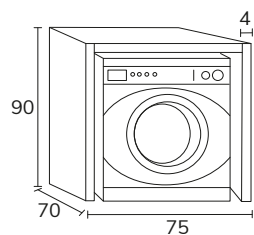

05. MEUBLE COMPLÉMENTAIRE

MEUBLE COMPLÉMENTAIRE A

· MACHINE À LAVER

CODE	A	PT
LA05A	75	582