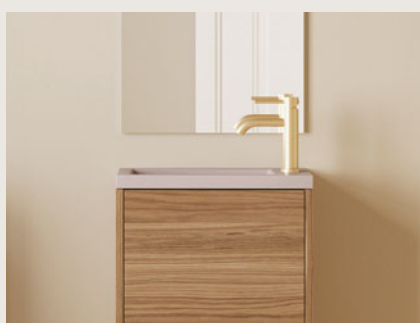

CODE	B	PT
LZE061212S	121	415
LZE061412S	141	559

**Supplément Monocolor 140 PT

LAVABOS EN OPTION MONOCOLOR

**Finition Monocolor

KRION

COMPACT · MICROTEC

MARBRE

KRION