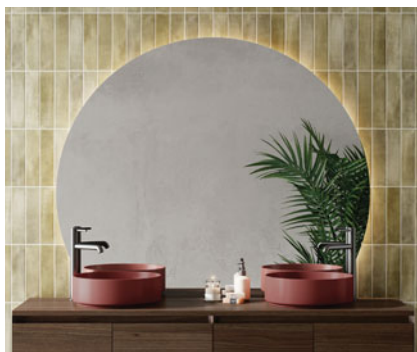

STAR*

CODE	A	PT
EST0818	180	1335

*Supplément emballage caisse en bois 150 PT net

Inclus