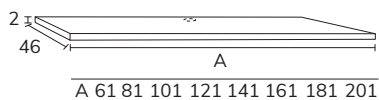

07. MDF 19MM TABLETTE

CODE	A	PT	CODE	A	PT
T0761	61	178	T07141	141	339
T0781	81	209	T07161	161	361
T07101	101	246	T07181	181	403
T07121	121	283	T07201	201	489

TROU

CODE	PT
TH07	11