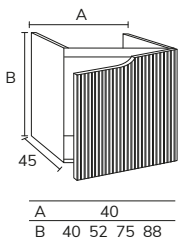

04. MODULAIRE

PORTE

CODE	B	PT
AK044	40	447
AK045	52	484
AK047	75	657
AK048	88	683