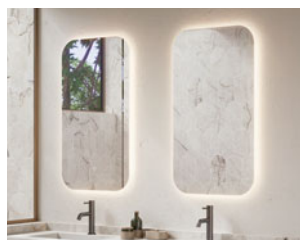

GIO

CODE	A	PT
EGI088	80	769
EGI0810	100	961
EGI0812	120	1163*
EGI0814	140	1377*

Inclus

MIDNIGHT

CODE	A	PT
EMD0814	90+55	1260*

Inclus

VERA

CODE	B	PT
EVE089	90	576
EVE0810	100	602
EVE0812	120	666

Inclus

ZAHARA

CODE	A	PT
EZA086N	60 Negro	861
EZA088N	80 Negro	1002*
EZA0810N	100 Negro	1118*

Inclus

*Supplément emballage caisse en bois 150 PT net