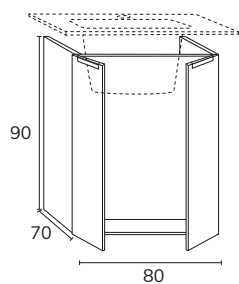

01. MEUBLE

Portes au sol

CODE	A	PT
LA01P80A	80	788