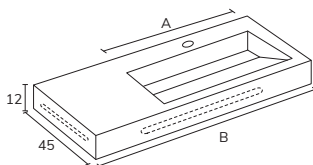

A	53
B	100 120 140

GAUCHE

CODE	B	PT
LFCA06100I	100	1665
LFCA06120I	120	1803
LFCA06140I	140	1977
LFCA06160I	160	2239
LFCA06180I	180	2494

DROITE

CODE	B	PT
LFCA06100D	100	1665
LFCA06120D	120	1803
LFCA06140D	140	1977
LFCA06160D	160	2239
LFCA06180D	180	2494

Porte-serviettes façade

CODE	A	PT
TLL06F	32	68

Porte-serviettes côté

CODE	A	PT
TLL06L	32	68

*LARGEUR PERSONNALISÉE PASSER À LA MESURE SUPÉRIEURE. PROFONDEUR PERSONNALISÉE +15%