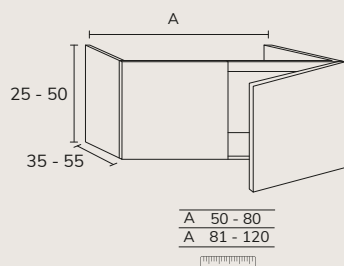

01. MEUBLE - H25-50CM

PORTE

CODE	A	PT
SEL0150-80P	50 - 80	683
SEL0181-120P	81 - 120	758