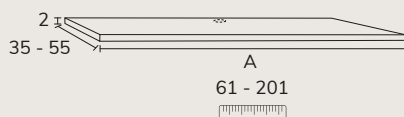

07. MDF 19MM TABLETTE PROFONDEUR SPÉCIALE

CODE	PT
ST07	3 x cm longueur linéaire (A)

FINITION

Bois Massif

oak ivory

oak

oak toffee

oak brown

oak black

oak superblack

*Façade bois massif OAK

*Côtés MDF 19 mm finition OAK