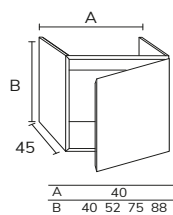

04. MODULAIRE

PORTE

CODE	B	PT
SE044	40	407
SE045	52	456
SE047	75	649
SE048	88	657

05. MEUBLE COMPLÉMENTAIRE