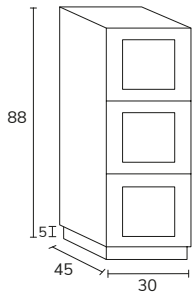

LAQUÉ

TIROIRS

CODE	A	PT
ST043-8	30	971

BOIS MASSIF (CHÊNE)

TIROIRS

CODE	A	PT
ST043-8M	30	1189