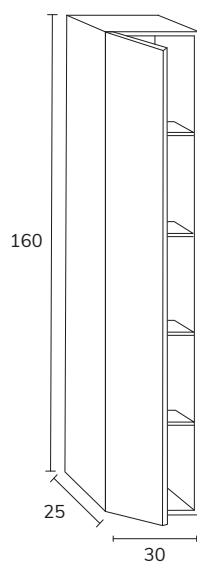

CODE	B	PT
CPA06160	160	710