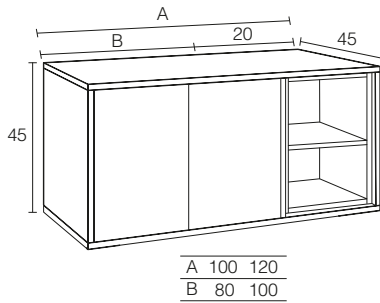

PORTES GAUCHE

CODE	A	PT
NV0110I	100	656
NV0112I	120	772

CHOISISSEZ VOTRE POIGNÉE

● Chromé

CODE	A	PT
PNV10	chromé	23

● Chromé

● Doré

● Noir

CODE	A	PT
PCA10CR	chromé	28
PCA10DR	doré	28
PCA10NR	noir	28

● Chromé

● Doré

● Noir

CODE	A	PT
PIN10CR	chromé	11
PIN10DR	doré	16
PIN10NR	noir	12

● Chromé

● Doré

● Noir

CODE	A	PT
PIN10CR2	chromé	25
PIN10DR2	doré	30
PIN10NR2	noir	26