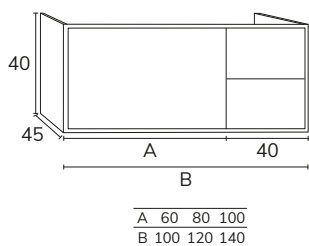

02. MEUBLE - H40CM

GAUCHE

CODE	A	PT
KU0210I	100	957
KU0212I	120	1052
KU0214I	140	1113