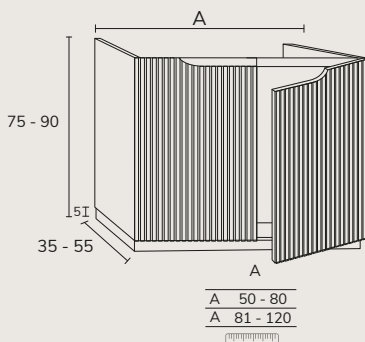

03. MEUBLE - H75-90CM

PORTE

CODE	A	PT
SNE0350-80	50 - 80	1080
SNE0381-120	81 - 120	1189