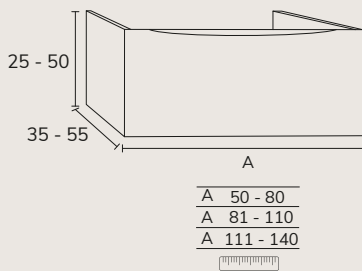

TROU

CODE	PT
TH07	11

SUR MESURE

01. MEUBLE - H25-50CM

TIROIR

CODE	A	PT
STR0150-80C	50 - 80	794
STR0181-110C	81 - 110	894
STR01111-140C	111 - 140	1076

PORTE

CODE	A	PT
TR0150-80P	50 - 80	754
TR0181-120P	81 - 120	825