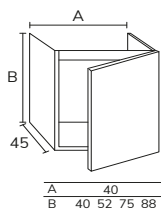

04. MODULAIRE

PORTE

CODE	B	PT
EL044	40	355
EL045	52	399
EL047	75	568
EL048	88	579