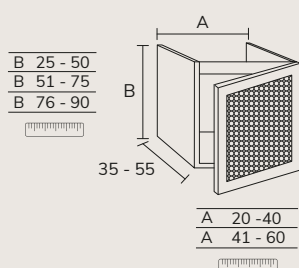

04. MODULAIRE

PORTE

CODE	A	B	PT
SCA04225-50	20 - 40	25 - 50	872
SCA04425-50	41 - 60	25 - 50	949
SCA04251-75	20 - 40	51 - 75	1005
SCA04451-75	41 - 60	51 - 75	1022
SCA04276-90	20 - 40	76 - 90	1211
SCA04476-90	41 - 60	76 - 90	1286