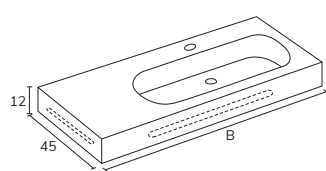

A	50
B	100 120 140 160 180

GAUCHE

CODE	B	PT
LAP06100I	100	1092
LAP06120I	120	1230
LAP06140I	140	1458
LAP06160I	160	1594
LAP06180I	180	1953
LAP06200I	200	2115

DROITE

CODE	B	PT
LAP06100D	100	1092
LAP06120D	120	1230
LAP06140D	140	1458
LAP06160D	160	1594
LAP06180D	180	1953
LAP06200D	200	2115

Porte-serviettes façade

CODE	A	PT
TLL06F	32	68

Porte-serviettes côté

CODE	A	PT
TLL06L	32	68

*LARGEUR PERSONNALISÉE PASSER À LA MESURE SUPÉRIEURE. PROFONDEUR PERSONNALISÉE +15%