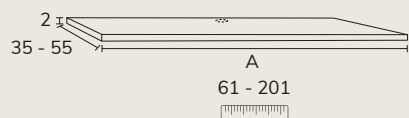

07. MDF 19MM TABLETTE PROFONDEUR SPÉCIALE

CODE	PT
ST07	3 x cm longueur linéaire (A)

FINITION

Laqué

Bois Naturel

Charlotte

NEW

1. Meuble Charlotte 02 100 cm vison + modulaire 04 40 cm vison + plan marbre marron emperador 140 cm (Attention le coloris marron emperador n'est plus disponible) + vasque Siri vison diamètre 35,5cm + miroir Lotus 120x120 cm