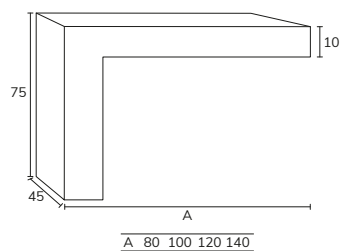

01. MEUBLE - H75CM

GAUCHE

CODE	A	PT
PA018I	80	675
PA0110I	100	727
PA0112I	120	843
PA0114I	140	964