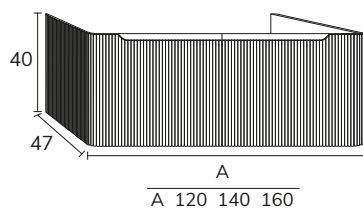

02. MEUBLE - H40CM

LAQUÉ (MDF)

TIROIRS

CODE	A	PT
ME0212	120	1984
ME0214	140	2228
ME0216	160	2535

BOIS MASSIF (CHÊNE)

TIROIRS

CODE	A	PT
ME0212M	120	3374
ME0214M	140	3675
ME0216M	160	4069