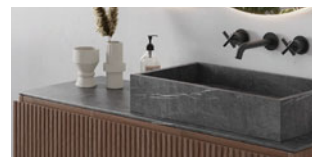

CODE	B	PT
LZE061212S	121	415
LZE061412S	141	559

**Supplément Monocolor 140 PT

LAVABOS EN OPTION MONOCOLOR

**Finition Monocolor

KRION

COMPACT · MICROTEC

MARBRE

KRION