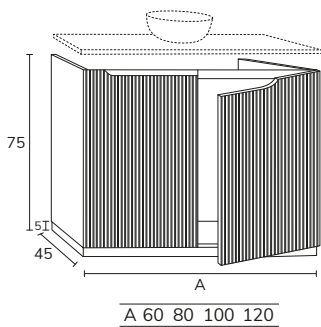

03. MEUBLE - H75CM · H88CM

PORTE

CODE	A	PT
AK036-7	60	900
AK038-7	80	1062
AK0310-7	100	1152
AK0312-7	120	1170