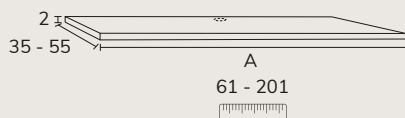

CODE	PT
ST07	3 x cm longueur linéaire (A)

FINITION

Laqué

Bois Naturel

Kubic

1. Meuble Kubic 01 100 cm sabbia + meuble complémentaire 04 sur mesure sabbia + plan-vasque Lenn 100 cm décalé à gauche bicolore blanc/ gris Tokyo + miroir Gio diamètre 100 cm