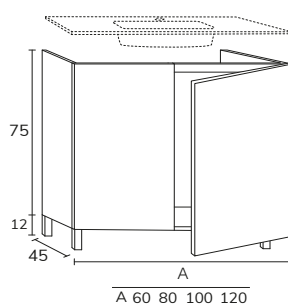

PORTE

CODE	A	PT
EL026P	60	538
EL028P	80	638
EL0210P	100	729
EL0212P	120	772

03. MEUBLE - H75CM · H88CM

TIROIRS

CODE	A	PT
EL036C	60	731
EL038C	80	916
EL0310C	100	1006
EL03121C	120 1s	1093
EL03122C	120 2s	1126
EL03122C6	120 6C	1462
EL03142C6	140 6C	1603
EL03162C6	160 6C	1705
EL03182C6	180 6C	1824