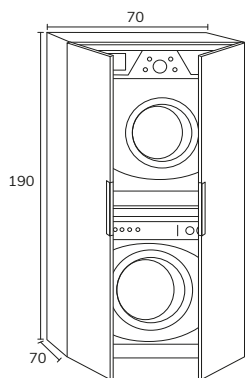

06. COLONNES

COLONNE A

· COLONNE PORTES MACHINE À LAVER ET SÉCHOIR

CODE	A	PT
CLA06A	70	833