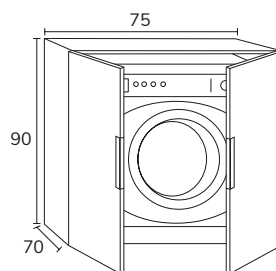

MODULAR D

· 2 PORTES MACHINE À LAVER

CODE	A	PT
LA04D	75	664

I = CHARNIÈRES À GAUCHE
D = CHARNIÈRES À DROITE