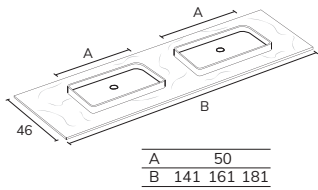

LOOP MARBRE - COMPACT & SOLID

MARBRE

CODE	B	PT
LLO0661M	61	677
LLO0681M	81	788
LLO06101M	101	899
LLO061211SM	121	1022
LLO061411SM	141	1133
LLO061611SM	161	1243
LLO061811SM	181	1354

COMPACT

CODE	B	PT
LLO0661C	61	633
LLO0681C	81	730
LLO06101C	101	827
LLO061211SC	121	934
LLO061411SC	141	1031
LLO061611SC	161	1128
LLO061811SC	181	1225