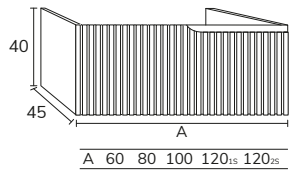

01. MEUBLE - H40CM

TIROIR

CODE	A	PT
NE016	60	702
NE018	80	771
NE0110	100	827
NE01121	120 1s	874
NE01122	120 2s	911
NE01122C2	120 2C	1339
NE01142C2	140 2C	1407
NE01162C2	160 2C	1474
NE01182C2	180 2C	1530