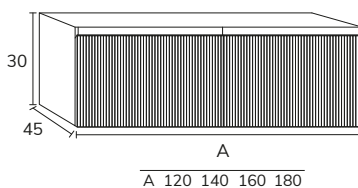

CODE	A	PT
CH0512C2	120	1530
CH0514C2	140	1628
CH0516C2	160	1733
CH0518C2	180	1864