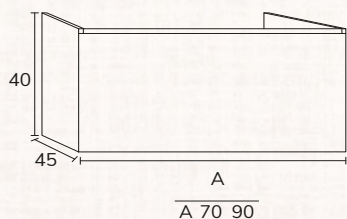

SMART

Notre collection Express

Composez votre commande et récupérez-la sous 10 jours.

SERVICE EXPRESS

PRIX ÉCONOMIQUE

VASQUE CÉRAMIQUE INCLUSE

EN OPTION : MIROIR ET APPLIQUE

01. Meuble avec vasque céramique incluse