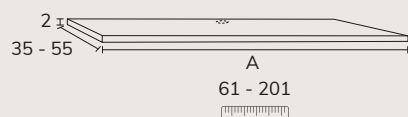

07. MDF 19MM TABLETTE PROFONDEUR SPÉCIALE

CODE	PT
ST07	3 x cm longueur linéaire (A)