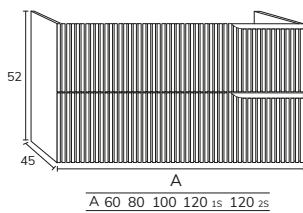

02. MEUBLE - H52CM

TIROIRS

CODE	A	PT
NE026	60	934
NE028	80	1013
NE0210	100	1129
NE02121	120 1s	1199
NE02122	120 2s	1245
NE02122C4	120 4C	1797
NE02142C4	140 4C	1872
NE02162C4	160 4C	1954
NE02182C4	180 4C	2040