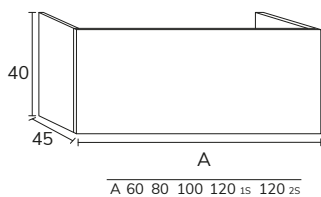

3. Meuble Elva cottage modulaire 04 40 cm hauteur 40 cm x4 + 4 poignées
Cannage gold + plan marbre créma marfil 160 cm + vasque Petra 40 cm créma
marfil x2 + miroir Alice sur mesure 70x140 cm

4. Meuble Elva 02 120 cm pink + poignée chromée + plan-vasque Hero Krion 120 cm + colonne CEL06160 pink avec poignée chromée + miroir Moon diamètre 100 cm

5. Meuble Elva wasabi à poser sur socle 03 100 cm hauteur 75 cm + module 04 40 cm hauteur 75 cm + plan 140 cm brandy + vasque Elle + miroir Moon diamètre 120 cm

01. MEUBLE - H40CM

TIROIR

CODE	A	PT
EL016C	60	495
EL018C	80	574
EL0110C	100	642
EL01121C	120 1s	713
EL01122C	120 2s	737
EL01122C2	120 2C	939
EL01142C2	140 2C	1002
EL01162C2	160 2C	1075
EL01182C2	180 2C	1150