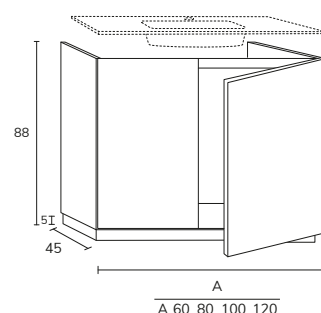

PORTE

CODE	A	PT
LE036-8P	60	893
LE038-8P	80	1019
LE0310-8P	100	1154
LE0312-8P	120	1272