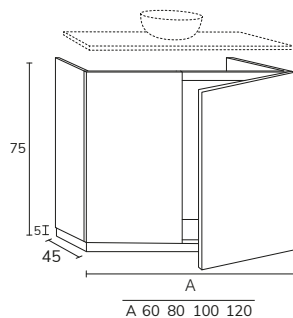

PORTE

CODE	A	PT
EL036-7P	60	715
EL038-7P	80	798
EL0310-7P	100	925
EL0312-7P	120	1020