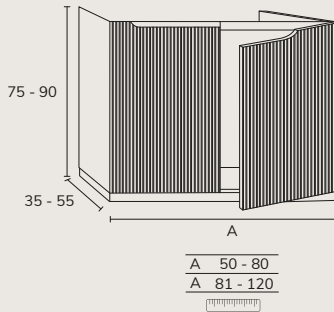

03. MEUBLE - H75-90CM

PORTE

CODE	A	PT
SAK0350-80	50-80	1545
SAK0381-120	81-120	1575