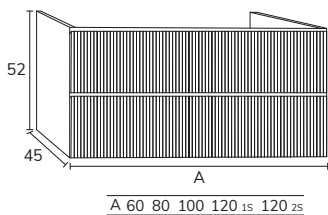

02. MEUBLE - H52CM

TIROIRS*

CODE	A	PT
MI026	60	1658
MI028	80	1868
MI0210	100	2138
MI02121	120 1s	2475
MI02122	120 2s	2505