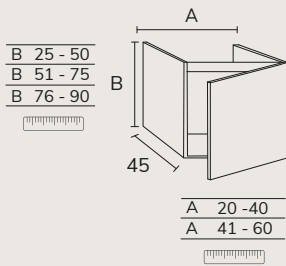

04. MODULAIRE