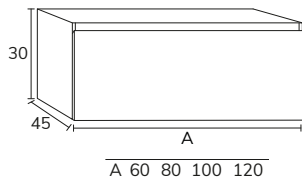

05. MEUBLE COMPLÉMENTAIRE

CODE	A	PT
HA056	60	711
HA058	80	748
HA0510	100	790
HA0512	120	855