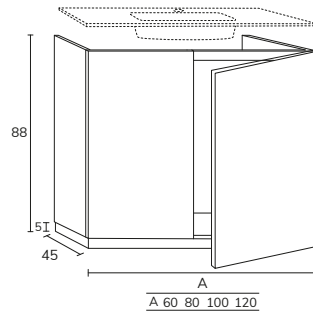

PORTE

CODE	A	PT
EL036-8P	60	730
EL038-8P	80	813
EL00310-8P	100	940
EL0312-8P	120	1035

04. MODULAIRE

PORTE

CODE	B	PT
EL044	40	355
EL045	52	399
EL047	75	568
EL048	88	579

CHOISISSEZ VOTRE POIGNÉE

Prix par unité

● Chromé

CODE	A	PT
PNV10	chromé	23

● Inox brossé

CODE	A	PT
PEL10CRA	chromé mat	19

● Chromé
● Doré
● Noir

CODE	A	PT
PCA10CR	chromé	28
PCA10DR	doré	28
PCA10NR	noir	28

● Chromé
● Doré
● Noir

CODE	A	PT
PLA10CR	chromé	55
PLA10DR	doré	55
PLA10NR	noir	55

● Chromé
● Doré
● Noir

CODE	A	PT
PEL10CRB	chromé	27
PEL10DRB	doré	27
PEL10NRB	noir	27