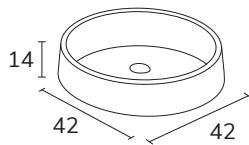

BÉTON

ELLE MAT

ELLE

CODE	B	PT
LELL0642	Monocolor*	499