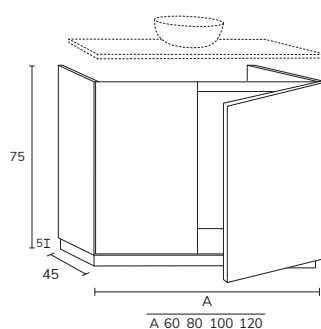

PORTE

CODE	A	PT
LE026P	60	615
LE028P	80	702
LE0210P	100	773
LE0212P	120	825

03. MEUBLE - H75CM - H88CM

TIROIRS

CODE	A	PT
LE036-7C	60	1163
LE038-7C	80	1286
LE0310-7C	100	1425
LE03121-7C	120 1S	1571
LE03122-7C	120 2S	1594
LE03122C6-7C	120 6C	2209
LE03142C6-7C	140 6C	2288
LE03162C6-7C	160 6C	2374
LE03182C6-7C	180 6C	2456