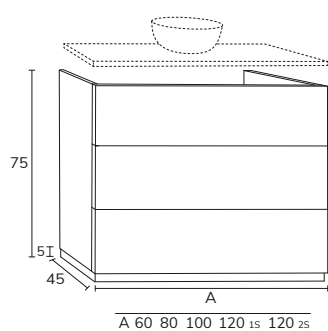

TIROIRS

CODE	A	PT
EL036-7C	60	829
EL038-7C	80	925
EL0310-7C	100	1025
EL03121-7C	120 1s	1155
EL03122-7C	120 2s	1177
EL03122C6-7C	120 6C	1533
EL03142C6-7C	140 6C	1614
EL03162C6-7C	160 6C	1728
EL03182C6-7C	180 6C	1843