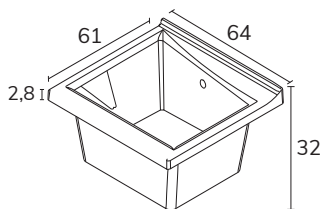

TIMBRE D'OFFICE ZUBER