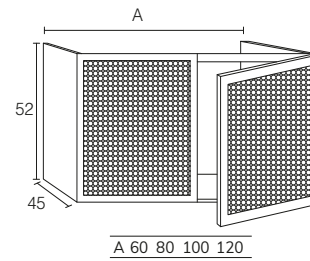

PORTE

CODE	A	PT
CA026P	60	1119
CA028P	80	1283
CA0210P	100	1376
CA0212P	120	1453