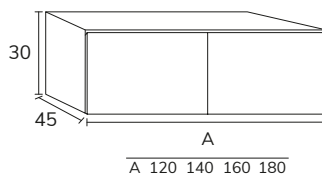

CODE	A	PT
SE0512C2	120	1298
SE0514C2	140	1397
SE0516C2	160	1515
SE0518C2	180	1647