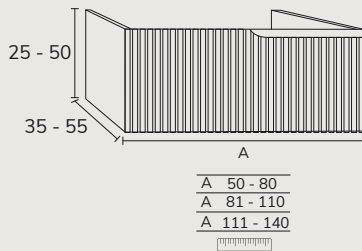

SUR MESURE

01. MEUBLE - H25-50CM

TIROIR

CODE	A	PT
SNE0150-80	50 - 80	915
SNE0181-110	81 - 110	1077
SNE01111-140	111 - 140	1140

02. MEUBLE - H40-75CM