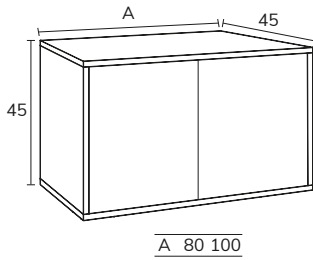

01. MEUBLE - H45CM

PORTES

CODE	A	PT
NV018	80	475
NV0110	100	591