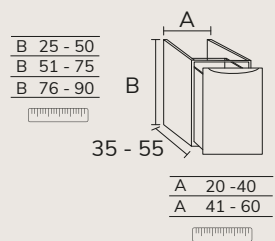

PORTE

CODE	A	B	PT
STR04225-50B	20 - 40	25 - 50	675
STR04425-50B	41 - 60	25 - 50	863
STR04251-75B	20 - 40	51 - 75	949
STR04451-75B	41 - 60	51 - 75	1121
STR04276-90B	20 - 40	76 - 90	1224
STR04476-90B	41 - 60	76 - 90	1459