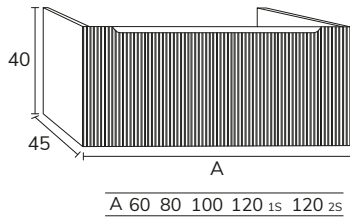

01. MEUBLE - H40CM

TIROIR

CODE	A	PT	CODE	A	PT
AK016	60	660	AK01122C2	120 2C	1249
AK018	80	762	AK01142C2	140 2C	1343
AK0110	100	844	AK01162C2	160 2C	1425
AK01121	120 1s	938	AK01182C2	180 2C	1519
AK01122	120 2s	968