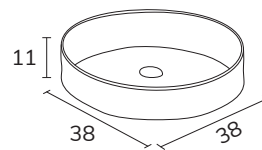

ORGANIC MAT

ORGANIC

CODE	B	PT
LOR0638	Monocolor*	499