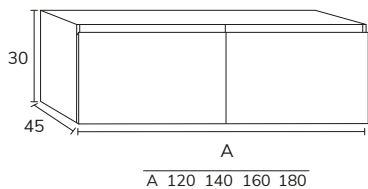

CODE	A	PT
SE0512C2	120	1310
SE0514C2	140	1397
SE0516C2	160	1515
SE0518C2	180	1647