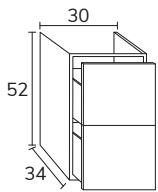

04. MODULAIRE