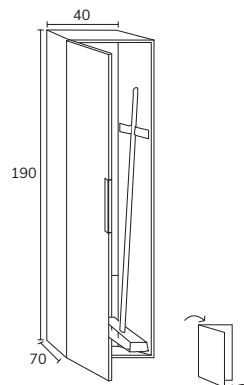

COLONNE D

· ARMOIRE À BALAIS

CODE	A	PT
CLA06DI	40 I	994
CLA06DD	40 D	994

I = CHARNIÈRES À GAUCHE
D = CHARNIÈRES À DROITE