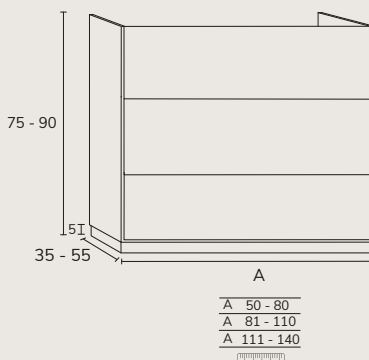

02. MEUBLE - H40-75CM

TIROIRS

CODE	A	PT
SLE0250-80C	50 - 80	994
SLE0281-110C	81 - 110	1110
SLE02111-140C	111 - 140	1234

PORTE

CODE	A	PT
SLE0250-80P	50 - 80	797
SLE0281-120P	81 - 120	910

03. MEUBLE - H75-90CM