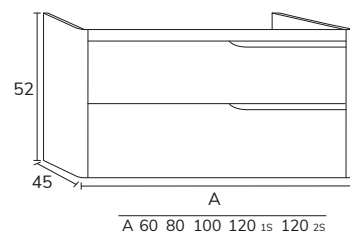

02. MEUBLE - H52CM

TIROIRS

CODE	A	PT	CODE	A	PT
UR026	60	807	UR02122C4	120 4C	1451
UR028	80	898	UR02142C4	140 4C	1543
UR0210	100	970	UR02162C4	160 4C	1633
UR02121	120 1S	1149	UR02182C4	180 4C	1723
UR02122	120 2S	1181