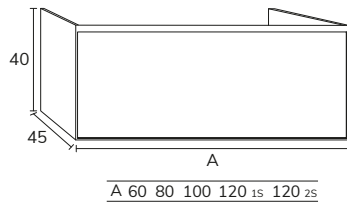

5. Plan-vasque Fronte Cairo Krion centré
1S 160 cm avec porte-serviette en façade

6. Plan double vasques Fronte Detroit
marbre créma marfil 200 cm

01. MEUBLE - H40CM

TIROIR*

CODE	A	PT
BO016	60	713
BO018	80	807
BO0110	100	893
BO01121	120 1S	987
BO01122	120 2S	1024