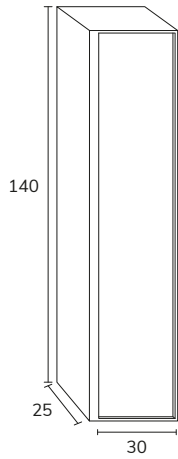

06. COLONNES

CODE	A	PT
CBO06140	140	837

07. MDF 19MM TABLETTE