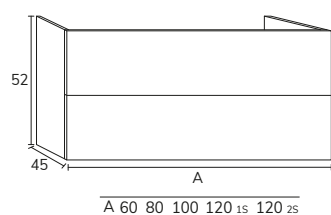

02. MEUBLE - H52CM

TIROIRS

CODE	A	PT
EL026C	60	606
EL028C	80	695
EL0210C	100	760
EL02121C	120 1s	854
EL02122C	120 2s	886
EL02122C4	120 4C	1212
EL02142C4	140 4C	1302
EL02162C4	160 4C	1390
EL02182C4	180 4C	1470