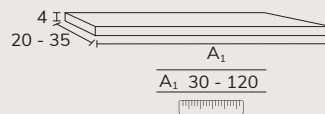

CODE	A	PT
SCLA0630-60FI	30 - 60 I	600
SCLA0630-60FD	30 - 60 D	600

· ÉTAGÈRE FIXATION CACHÉE

CODE	PT
SELA06CL	3.75 x cm longueur linéaire (A)

LAVABO ASTOR KRION BLANCO MATE

A	53
B	61 81 101 121 141 161 181 201