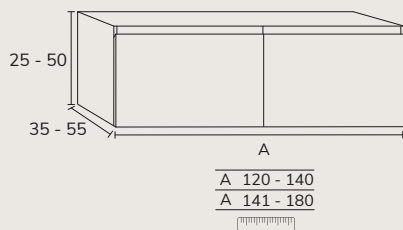

CODE	A	PT
SHA0540-80	40 - 80	900
SHA0581-120	81 - 120	1197