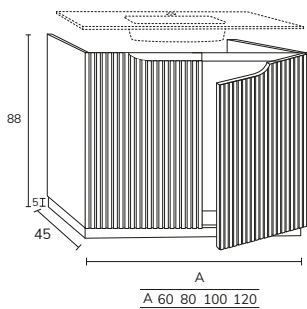

PORTE

CODE	A	PT
NE036-8P	60	840
NE038-8P	80	923
NE0310-8P	100	1080
NE0312-8P	120	1170