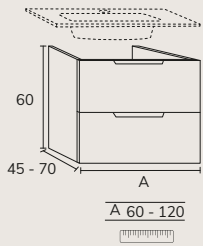

02. MEUBLE - H60CM

TIROIRS

CODE	A	PT
SLA02C60-120	60 - 120	1230