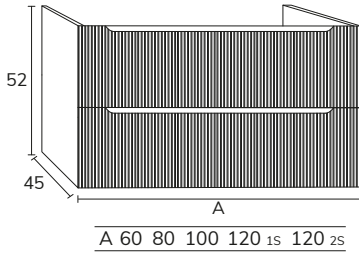

02. MEUBLE - H52CM

TIROIRS

CODE	A	PT	CODE	A	PT
AK026	60	878	AK02122C4	120 4C	1650
AK028	80	998	AK02142C4	140 4C	1763
AK0210	100	1095	AK02162C4	160 4C	1890
AK02121	120 1s	1215	AK02182C4	180 4C	2007
AK02122	120 2s	1245