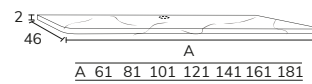

CODE	B	PT
LZE061212S	121	415
LZE061412S	141	559

**Supplément Monocolor 140 PT

LAVABOS EN OPTION MONOCOLOR

**Finition Monocolor

KRION

COMPACT · MICROTEC

MARBRE

KRION