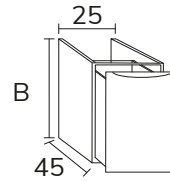

A	25
B	40 52 75 88

TIROIR

CODE	B	PT
TR044B	40	452
TR045B	52	492
TR047B	75	700
TR048B	88	707