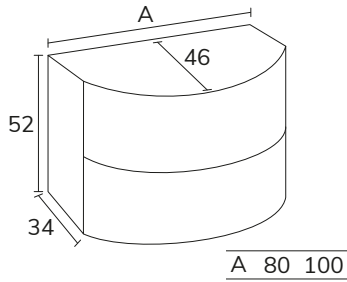

01. MEUBLE - H52CM