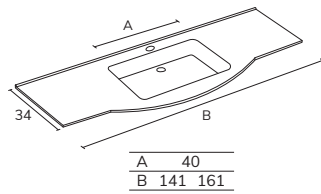

NEW PORT KRION

1S

CODE	B	PT
LNP0681	81	618
LNP06101	101	689