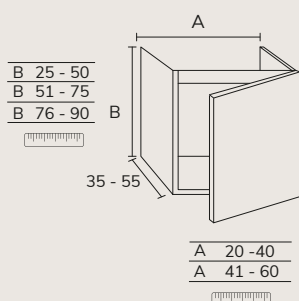

04. MODULAIRE

PORTE

CODE	A	B	PT
SEL04225-50	20 - 40	25 - 50	517
SEL04425-50	41 - 60	25 - 50	737
SEL04251-75	20 - 40	51 - 75	750
SEL04451-75	41 - 60	51 - 75	790
SEL04276-90	20 - 40	76 - 90	815
SEL04476-90	41 - 60	76 - 90	973