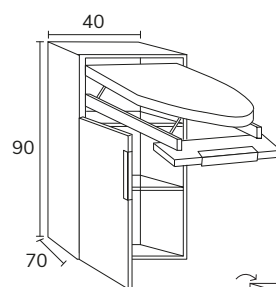

MODULAR B

· TIROIR FER À REPASSER + PORTE

CODE	A	PT
LA04BI	40 I	1538
LA04BD	40 D	1538