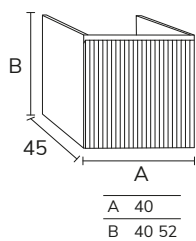

04. MODULAIRE

TIROIR*

CODE	B	PT
MI044A	40	1021
MI045A	52	1122