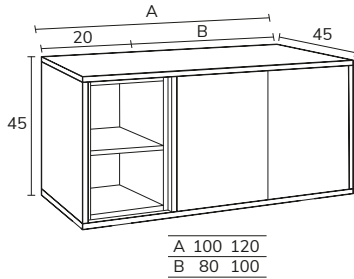

PORTES DROITE

CODE	A	PT
NV0110D	100	656
NV0112D	120	772