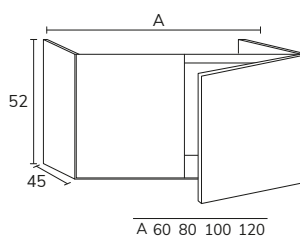

PORTE

CODE	A	PT
LE026P	60	615
LE028P	80	702
LE0210P	100	773
LE0212P	120	825