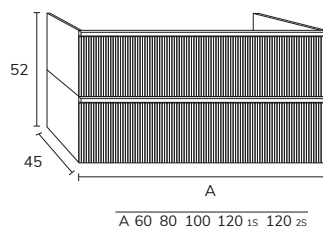

02. MEUBLE - H52CM

TIROIRS

CODE	A	PT	CODE	A	PT
CH026	60	938	CH02122C4	120 4C	1797
CH028	80	1017	CH02142C4	140 4C	1875
CH0210	100	1129	CH02162C4	160 4C	1954
CH02121	120 1s	1204	CH02182C4	180 4C	2033
CH02122	120 2s	1249