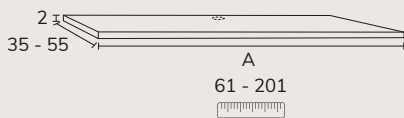

07. MDF 19MM TABLETTE PROFONDEUR SPÉCIALE