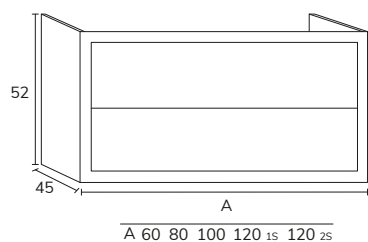

02. MEUBLE - H52CM

LAQUÉ

TIROIRS

CODE	A	PT
ST026	60	750
ST028	80	863
ST0210	100	990
ST02121	120 1s	1133
ST02122	120 2s	1155
ST02122C4	120 4C	1459
ST02142C4	140 4C	1575
ST02162C4	160 4C	1684
ST02182C4	180 4C	1800

BOIS MASSIF (CHÊNE)

TIROIRS

CODE	A	PT
ST026M	60	941
ST028M	80	1075
ST0210M	100	1216
ST02121M	120 1s	1425
ST02122M	120 2s	1454
ST02122C4M	120 4C	1845
ST02142C4M	140 4C	1977
ST02162C4M	160 4C	2115
ST02182C4M	180 4C	2250