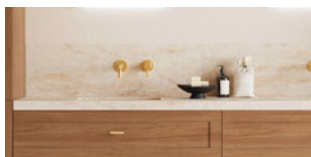

CODE	B	PT
LZE061212S	121	415
LZE061412S	141	559

**Supplément Monocolor 140 PT

LAVABOS EN OPTION MONOCOLOR

**Finition Monocolor

KRION

COMPACT · MICROTEC

MARBRE

KRION