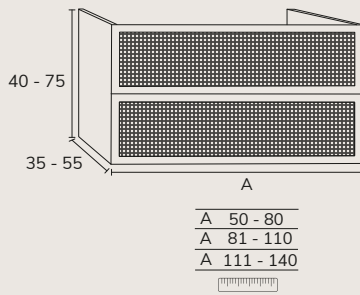

02. MEUBLE - H40-75CM

TIROIRS

CODE	A	PT
SCA0250-80C	50 - 80	1969
SCA0281-110C	81 - 110	2301
SCA02111-140C	111 - 140	2584