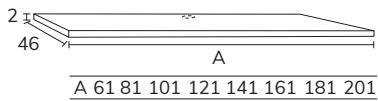

CODE	A	PT	CODE	A	PT
T0761	61	178	T07141	141	339
T0781	81	209	T07161	161	361
T07101	101	246	T07181	181	403
T07121	121	283	T07201	201	489

TROU

CODE	PT
TH07	11