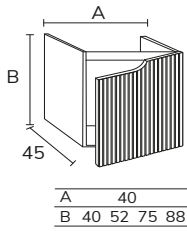

04. MODULAIRE

PORTE

CODE	B	PT
NE044	40	437
NE045	52	493
NE047	75	638
NE048	88	645