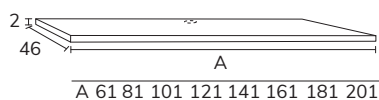

07. MDF 19MM TABLETTE

CODE	A	PT	CODE	A	PT
T0761	61	178	T07141	141	339
T0781	81	209	T07161	161	361
T07101	101	246	T07181	181	403
T07121	121	283	T07201	201	489

TROU

CODE	PT
TH07	11