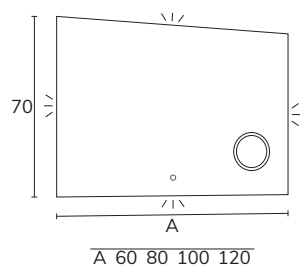

ZAHARA

CODE	A	PT
EZA086N	60 Negro	861
EZA088N	80 Negro	1002*
EZA0810N	100 Negro	1118*

Inclus

*Supplément emballage caisse en bois 150 PT net

MONIQUE

CODE	A	PT
EMQ086	60	806
EMQ088	80	876
EMQ0810	100	934
EMQ0812	120	991