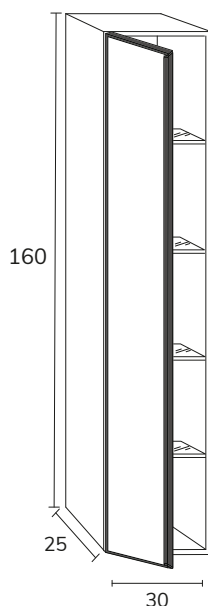

CODE	A	PT
CTK06160B	160	881