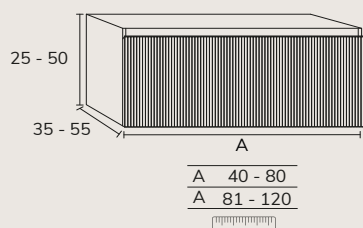

05. MEUBLE COMPLÉMENTAIRE - H25-50CM

CODE	A	PT
SCH0540-80	40 - 80	1062
SCH0581-120	81 - 120	1302

05. MEUBLE COMPLÉMENTAIRE - H25-50CM

CODE	A	PT
SCH05120-140C2	120 - 140	2115
SCH05141-180C2	141 - 180	2250