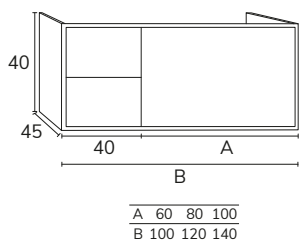

DROITE

CODE	A	PT
KU0210D	100	957
KU0212D	120	1052
KU0214D	140	1113