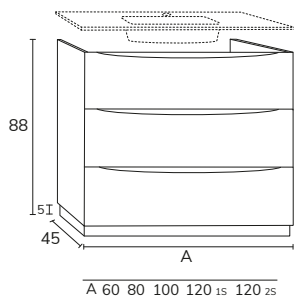

TIROIRS

CODE	A	PT
TR036-8C	60	1161
TR038-8C	80	1283
TR0310-8C	100	1419
TR03121-8C	120 1s	1556
TR03122-8C	120 2s	1579
TR03122C6-8C	120 6C	2179
TR03142C6-8C	140 6C	2291
TR03162C6-8C	160 6C	2423
TR03182C6-8C	180 6C	2540