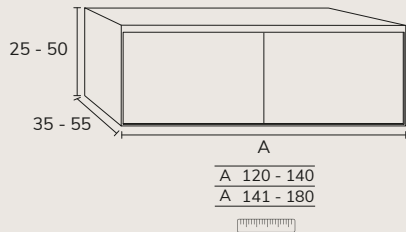

05. MEUBLE COMPLÉMENTAIRE - H25-50CM

CODE	A	PT
SBO0540-80	40 - 80	1230
SBO0581-120	81 - 120	1369

CODE	A	PT
SBO05120-140C2	120 - 140	2226
SBO05140-160C2	141 - 180	2391

07. MDF 19MM TABLETTE PROFONDEUR SPÉCIALE

CODE	PT
ST07	3 x cm longueur linéaire (A)

FINITION

Laqué

Bois Naturel