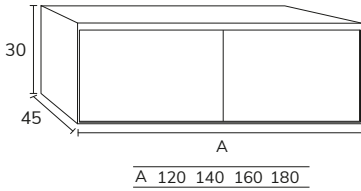

CODE	A	PT
BO0512C2	120	1574
BO0514C2	140	1712
BO0516C2	160	1842
BO0518C2	180	2025