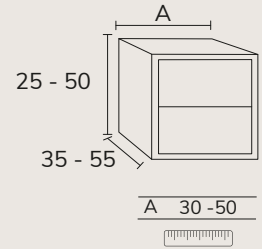

04. MODULAIRE

PORTE

CODE	A	PT
SKU04A	30 - 50	446

ÉTAGÈRE

CODE	A	PT
SKU04C	30 - 50	491

PORTE

CODE	A	PT
SKU04B	30 - 50	656

07. MDF 19MM TABLETTE PROFONDEUR SPÉCIALE

CODE	PT
ST07	3 x cm longueur linéaire (A)

FINITION

Laqué

Mélangé

Bois Naturel