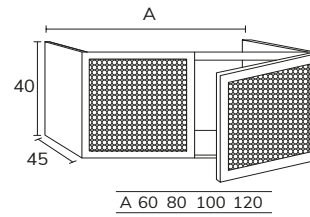

PORTE

CODE	A	PT
CA016P	60	953
CA018P	80	1078
CA0110P	100	1202
CA0112P	120	1320