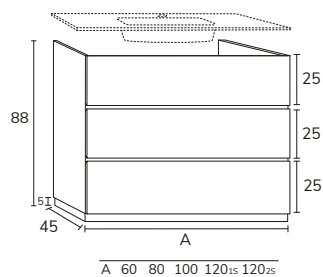

TIROIRS

CODE	A	PT
SE036-8C	60	1161
SE038-8C	80	1283
SE0310-8C	100	1420
SE03121-8C	120 1s	1557
SE03122-8C	120 2s	1579
SE03122C6-8C	120 6C	2168
SE03142C6-8C	140 6C	2273
SE03162C6-8C	160 6C	2384
SE03182C6-8C	180 6C	2500