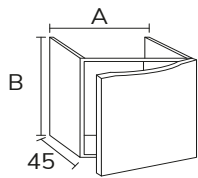

04. MODULAIRE

A	40
B	40 52 75 88

PORTE

CODE	B	PT
TR044A	40	439
TR045A	52	491
TR047A	75	690
TR048A	88	698