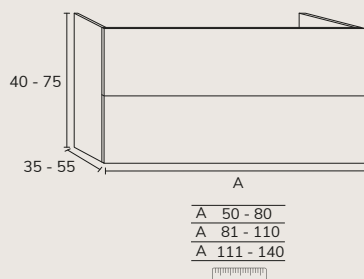

02. MEUBLE - H40-75CM

TIROIR

CODE	A	PT
SEL0250-80C	50 - 80	844
SEL0281-110C	81 - 110	983
SEL02111-140C	111 - 140	1152