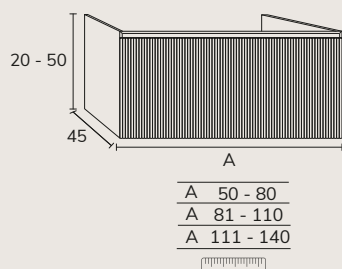

07. MDF 19MM TABLETTE

CODE	A	PT	CODE	A	PT
T0761	61	178	T07141	141	339
T0781	81	209	T07161	161	361
T07101	101	246	T07181	181	403
T07121	121	283	T07201	201	489

TROU

CODE	PT
TH07	11

SUR MESURE

01. MEUBLE - H20-50CM