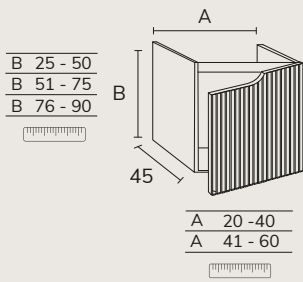

04. MODULAIRE