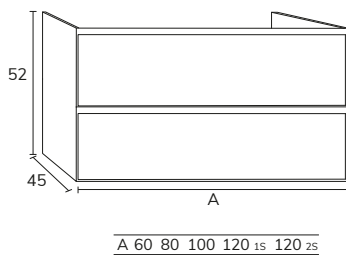

TIROIRS

CODE	A	PT
BO036	60	923
BO038	80	1047
BO0310	100	1142
BO03121	120 1S	1260
BO03122	120 2S	1294

CODE	A	PT
BO03122C4	120 4C	1754
BO03142C4	140 4C	1875
BO03162C4	160 4C	2001
BO03182C4	180 4C	2123