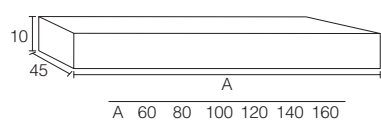

03. MEUBLE - H10CM

CODE	A	PT
PA036	60	392
PA038	80	426
PA0310	100	463
PA0312	120	530

CODE	A	PT
PA0314	140	630
PA0316	160	720
PA0318	180	793

03. ALBURY - H12CM

MARBRE

CODE	A	PT
AL0360M	60	792
AL0380M	80	954
AL03100M	100	1103
AL031201SM	120 1S	1268
AL031202SM	120 2S	1328
AL031401SM	140 1S	1457
AL031402SM	140 2S	1523
AL031601SM	160 1S	1628
AL031602SM	160 2S	1699