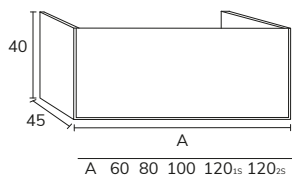

01. MEUBLE - H40CM

TIROIR

CODE	A	PT
LE016C	60	650
LE018C	80	690
LE0110C	100	741
LE01121C	120 1S	800
LE01122C	120 2S	842
LE01122C2	120 2C	1125
LE01142C2	140 2C	1206
LE01162C2	160 2C	1266
LE01182C2	180 2C	1313