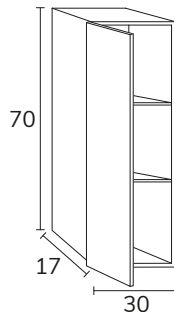

CODE	A	PT
CPA0670P	70	364