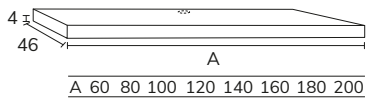

07. MDF 19MM 4CM TABLETTE

CODE	A	PT	CODE	A	PT
T0760	60	212	T07140	140	384
T0780	80	235	T07160	160	450
T07100	100	275	T07180	180	509
T07120	120	333	T07200	200	572

TROU

CODE	PT
TH07	11