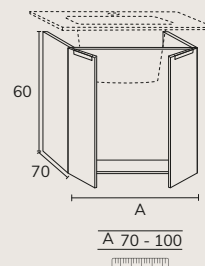

Portes suspendues

CODE	A	PT
SLA01P70-100B	70-100	732