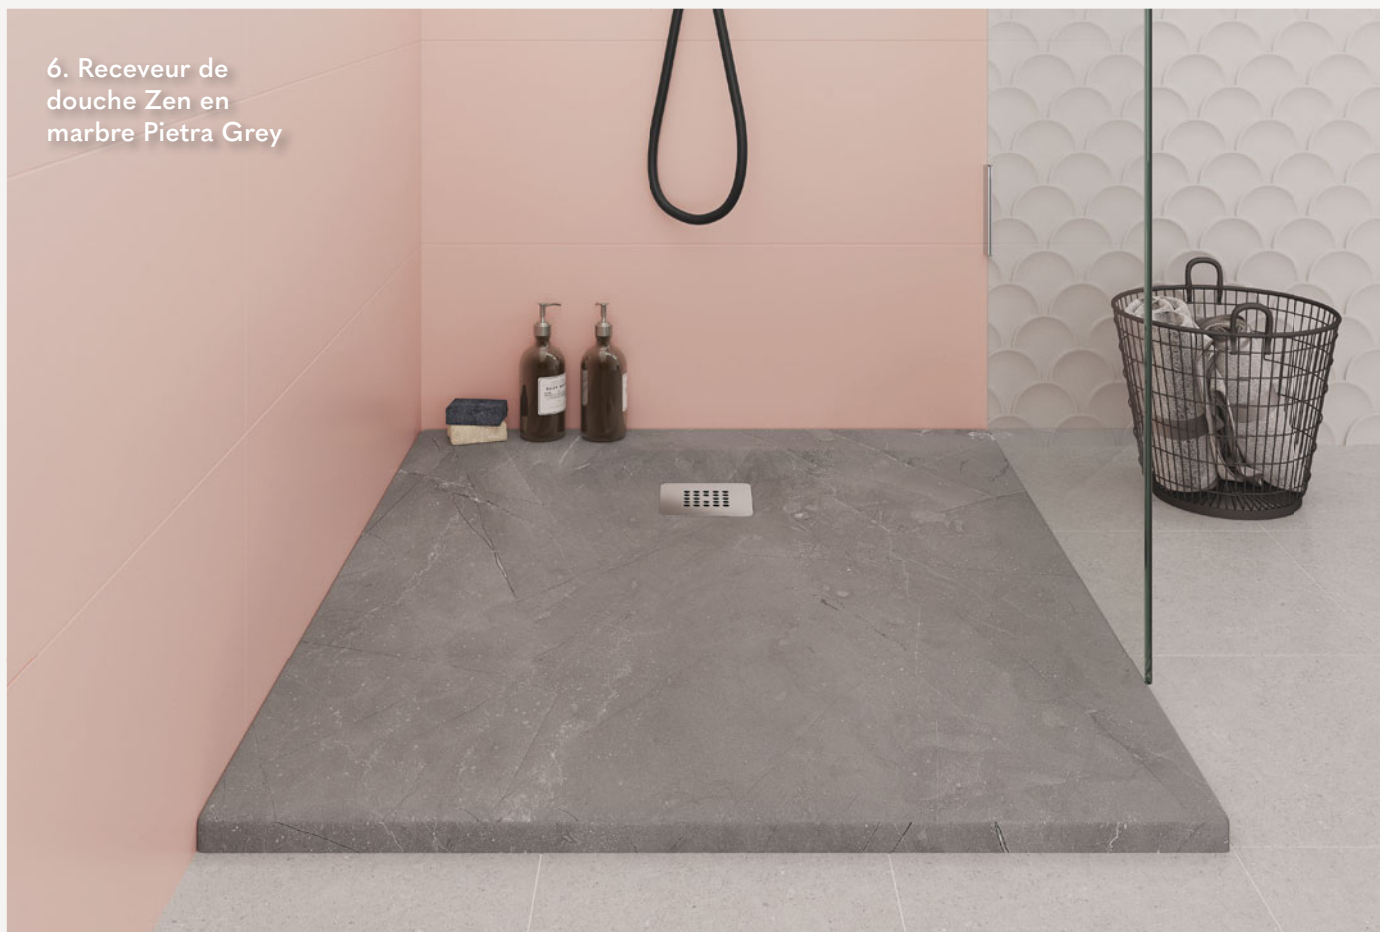

6. Receveur de
douche Zen en
marbre Pietra Grey