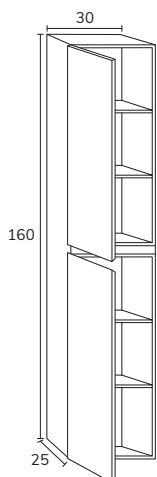

06. COLONNES

CODE	B	PT
CSE06160	160	934