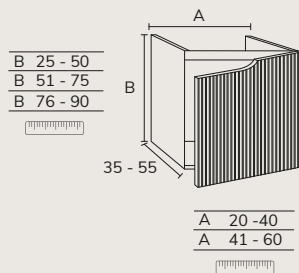

CODE	A	PT
SAK0250-80	50 - 80	1298
SAK0281-110	81 - 110	1422
SAK02111-140	111 - 140	1617

03. MEUBLE - H75-90CM

PORTE

CODE	A	PT
SAK0350-80	50-80	1545
SAK0381-120	81-120	1575

04. MODULAIRE

PORTE

CODE	A	B	PT
SAK04225-50	20 - 40	25 - 50	627
SAK04425-50	41 - 60	25 - 50	747
SAK04251-75	20 - 40	51 - 75	796
SAK04451-75	41 - 60	51 - 75	893
SAK04276-90	20 - 40	76 - 90	958
SAK04476-90	41 - 60	76 - 90	1069