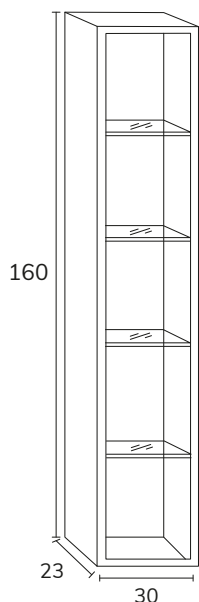

CODE	A	PT
CTK06160A	160	750