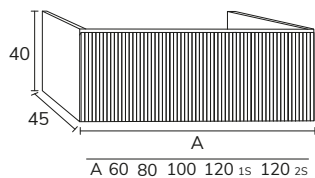

01. MEUBLE - H40CM

FAÇADE BOIS MASSIF (CHÊNE)

TIROIR*

CODE	A	PT
MI016	60	1295
MI018	80	1503
MI0110	100	1792
MI01121	120 1s	2130
MI01122	120 2s	2160