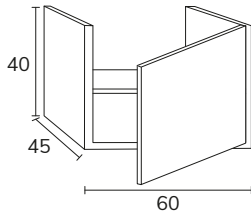

01. MEUBLE - H40CM

PORTE

CODE	A	PT
IN016	60	339