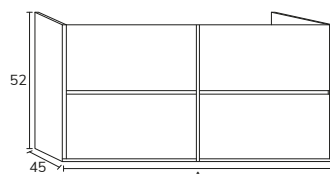

A 120 140

TIROIRS

CODE	A	PT
NO016	60	446
NO018	80	502
NO0110	100	565
NO01121	120 1S	620
NO01122	120 2S	646

TIROIRS

CODE	A	PT
NO01122C4	120	930
NO01142C4	140	990