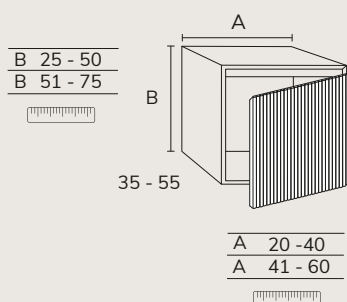

PORTE

CODE	A	B	PT
SCH04225-50B	20 - 40	25 - 50	672
SCH04425-50B	41 - 60	25 - 50	837
SCH04251-75B	20 - 40	51 - 75	905
SCH04451-75B	41 - 60	51 - 75	1043