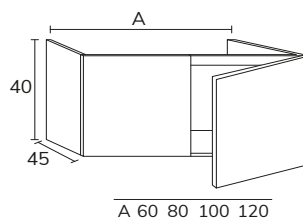

3. Meuble Elva cottage modulaire 04 40 cm hauteur 40 cm x4 + 4 poignées
Cannage gold + plan marbre créma marfil 160 cm + vasque Petra 40 cm créma
marfil x2 + miroir Alice sur mesure 70x140 cm

4. Meuble Elva 02 120 cm pink + poignée chromée + plan-vasque Hero Krion 120 cm + colonne CEL06160 pink avec poignée chromée + miroir Moon diamètre 100 cm

5. Meuble Elva wasabi à poser sur socle 03 100 cm hauteur 75 cm + module 04 40 cm hauteur 75 cm + plan 140 cm brandy + vasque Elle + miroir Moon diamètre 120 cm

01. MEUBLE - H40CM

TIROIR

CODE	A	PT
EL016C	60	495
EL018C	80	574
EL0110C	100	642
EL01121C	120 1s	713
EL01122C	120 2s	737
EL01122C2	120 2C	939
EL01142C2	140 2C	1002
EL01162C2	160 2C	1075
EL01182C2	180 2C	1150