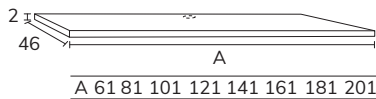

07. MDF 19MM TABLETTE

A 61 81 101 121 141 161 181 201

CODE	A	PT	CODE	A	PT
T0761	61	178	T07141	141	339
T0781	81	209	T07161	161	361
T07101	101	246	T07181	181	403
T07121	121	283	T07201	201	489

TROU

CODE	PT
TH07	11