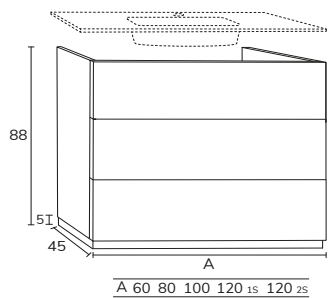

TIROIRS

CODE	A	PT
EL036-8C	60	844
EL038-8C	80	940
EL0310-8C	100	1040
EL03121-8C	120 1s	1170
EL03122-8C	120 2s	1194
EL03122C6-8C	120 6C	1565
EL03142C6-8C	140 6C	1659
EL03162C6-8C	160 6C	1758
EL03182C6-8C	180 6C	1847